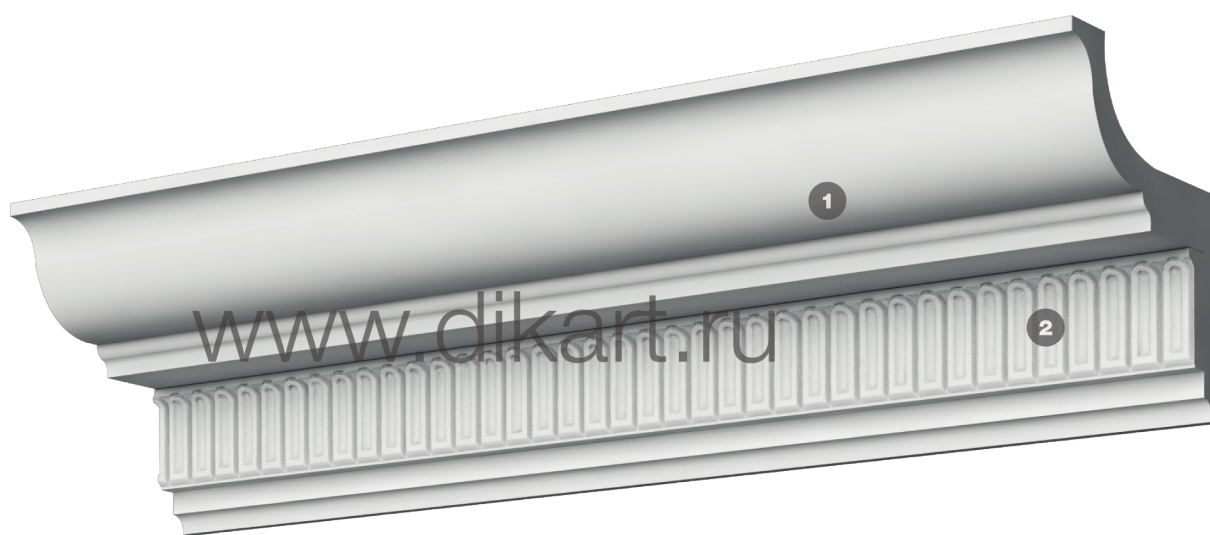

Карниз гладкотянутый ДК-130

Световой карниз — элемент скрытого освещения, с помощью которого не сложно создать неповторимую атмосферу в жилых помещениях, магазинах, офисах и гостиницах.

ДИКАРТ

ЗАВОД ГИПСОВОЙ ЛЕПНИНЫ

8 (495) 150-21-95

8 (800) 707-52-95

info@dikart.ru

www.dikart.ru

❶ Гладкотянутый карниз КТ-385 (180Нх165мм)

❷ Порезка Дп-30 (65х20мм)

Высота - 180 мм

Ширина - 165 мм

Длина - 1 м.п.

Материал - гипс