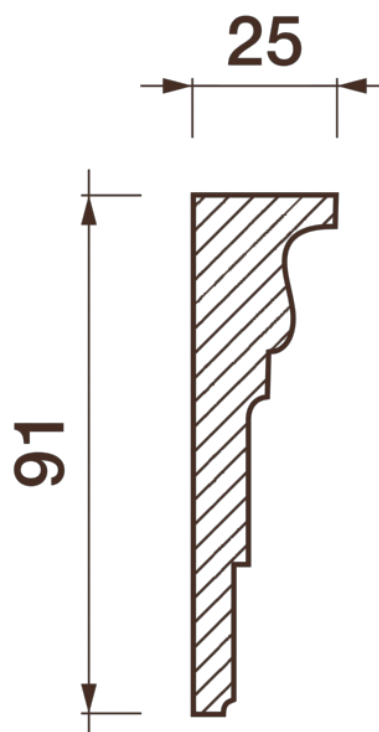

## Карниз гладкотянутый КТ-252

Гладкий карниз подчеркнет уникальность и стиль проделанного ремонта. Отличный декор, деталь, элемент, скрывающий стыки стен и потолка.

# ДИКАРТ

ЗАВОД ГИПСОВОЙ ЛЕПНИНЫ

8 (495) 150-21-95

8 (800) 707-52-95

info@dikart.ru

Высота - 91 мм  
Ширина - 25 мм  
Длина - 1 м.п.  
Материал - гипс