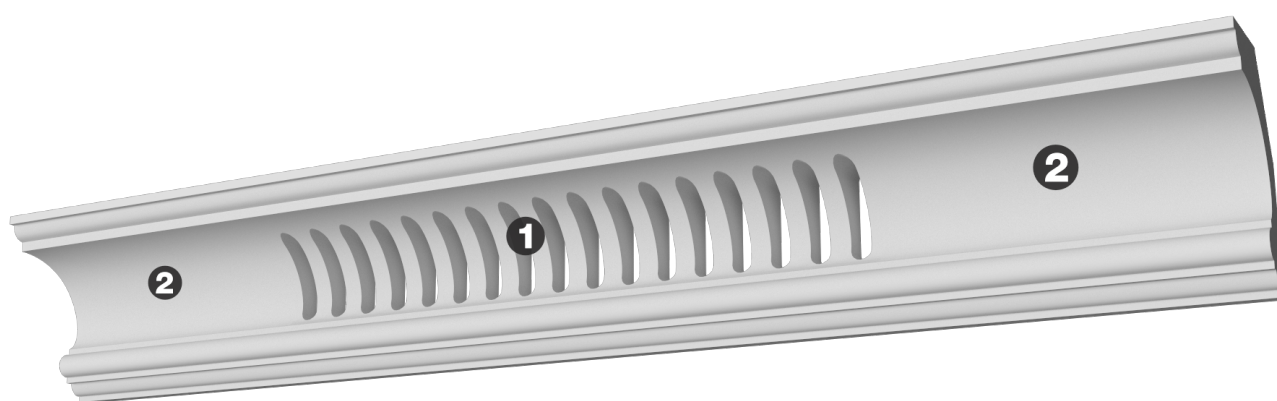

Карниз с рисунком Дк-440

Карниз с орнаментом (рисунком) — идеальные элементы для декорирования помещений в местах стыка вертикальной и горизонтальной поверхности. Придают изящество всему помещению.

ДИКАРТ

ЗАВОД ГИПСОВОЙ ЛЕПНИНЫ

8 (495) 150-21-95

8 (800) 707-52-95

info@dikart.ru

❶ Дк-439 (150Нх100мм)

❷ КТ-336 (150Нх100мм)

Высота - 150 мм

Глубина - 100 мм