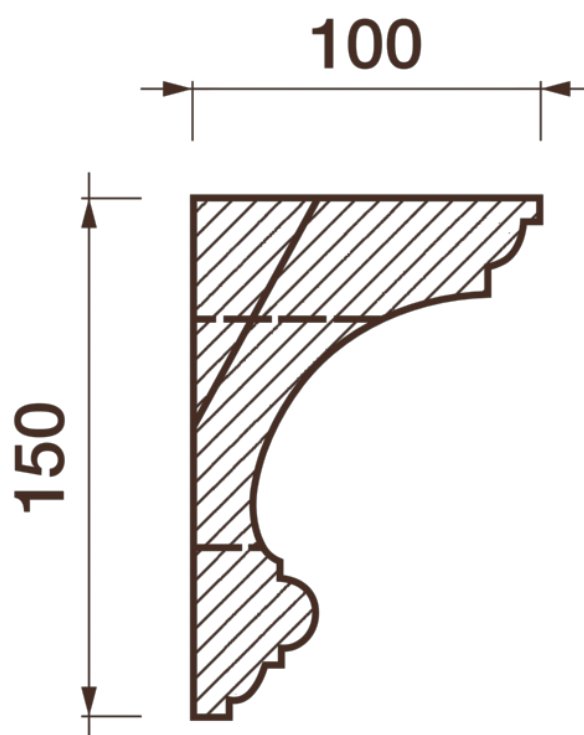

Карниз с рисунком Дк-440

Карниз с орнаментом (рисунком) — идеальные элементы для декорирования помещений в местах стыка вертикальной и горизонтальной поверхности. Придают изящество всему помещению.

ДИКАРТ

ЗАВОД ГИПСОВОЙ ЛЕПНИНЫ

8 (495) 150-21-95

8 (800) 707-52-95

info@dikart.ru

❶ Дк-439 (150Нх100мм)

❷ КТ-336 (150Нх100мм)

Высота - 150 мм

Глубина - 100 мм

Длина - 1 м.п.

Материал - гипс

Карниз с рисунком Дк-440

ДИКАРТ

ЗАВОД ГИПСОВОЙ ЛЕПНИНЫ

8 (495) 150-21-95

8 (800) 707-52-95

info@dikart.ru