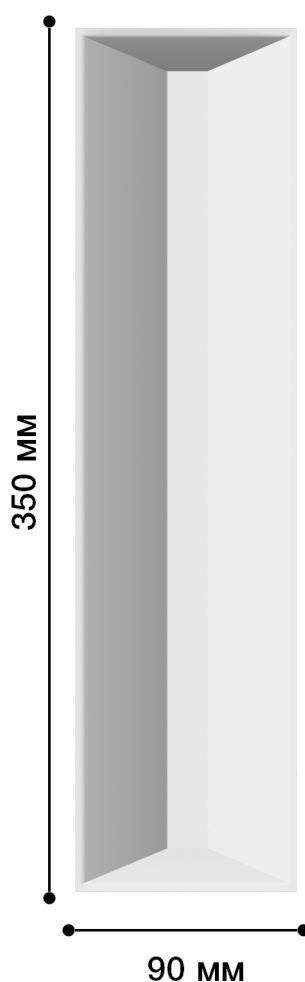

## Средник Дс-448

Средник – это небольшой элемент декора, который может быть со сложными завитками или объемными узорами. Такой элемент лепнины прекрасно подходит для помещений, декорированных в любом стиле, будь то ампир, модерн, классика или барокко.

# ДИКАРТ

ЗАВОД ГИПСОВОЙ ЛЕПНИНЫ

8 (495) 150-21-95

8 (800) 707-52-95

info@dikart.ru

Высота - 350 мм

Ширина - 90 мм

Глубина - 40 мм

Материал - гипс