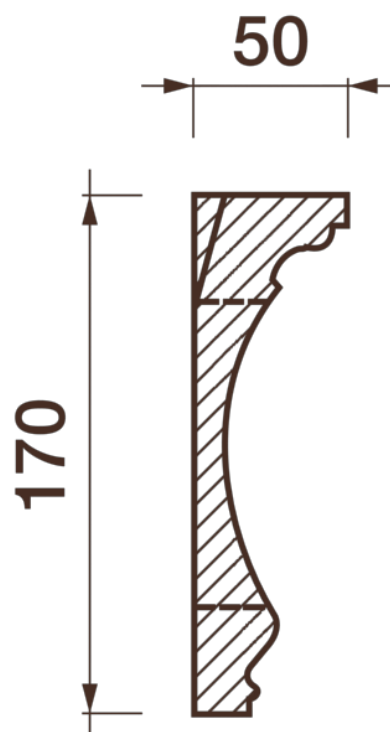

Карниз с рисунком Дк-406

Карниз с орнаментом (рисунком) — идеальные элементы для декорирования помещений в местах стыка вертикальной и горизонтальной поверхности. Придают изящество всему помещению.

ДИКАРТ

ЗАВОД ГИПСОВОЙ ЛЕПНИНЫ

8 (495) 150-21-95

8 (800) 707-52-95

info@dikart.ru

❶ Дк-405 (170Нх50мм)

❷ КТ-691 (170Нх50мм)

Высота - 170 мм

Глубина - 50 мм

Длина - 1 м.п.

Материал - гипс

Карниз с рисунком Дк-406

ДИКАРТ

ЗАВОД ГИПСОВОЙ ЛЕПНИНЫ

8 (495) 150-21-95

8 (800) 707-52-95

info@dikart.ru

1 Дк-405 (170Нх50мм)

2 КТ-691 (170Нх50мм)