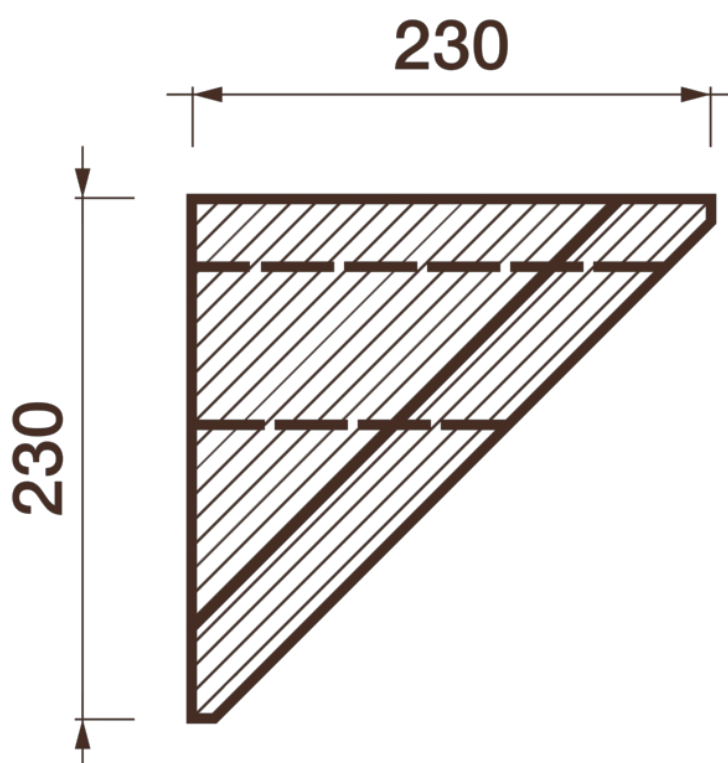

Карниз с рисунком Дк-393

Карниз с орнаментом (рисунком) — идеальные элементы для декорирования помещений в местах стыка вертикальной и горизонтальной поверхности. Придают изящество всему помещению.

ДИКАРТ

ЗАВОД ГИПСОВОЙ ЛЕПНИНЫ

8 (495) 150-21-95

8 (800) 707-52-95

info@dikart.ru

❶ Дк-392 (230Нх230мм)

❷ КТ-678 (230Нх230мм)

Высота - 230 мм

Глубина - 230 мм

Длина - 1 м.п.

Материал - гипс

Карниз с рисунком Дк-393

ДИКАРТ

ЗАВОД ГИПСОВОЙ ЛЕПНИНЫ

8 (495) 150-21-95

8 (800) 707-52-95

info@dikart.ru

❶ Дк-392 (230Нх230мм)

❷ КТ-678 (230Нх230мм)