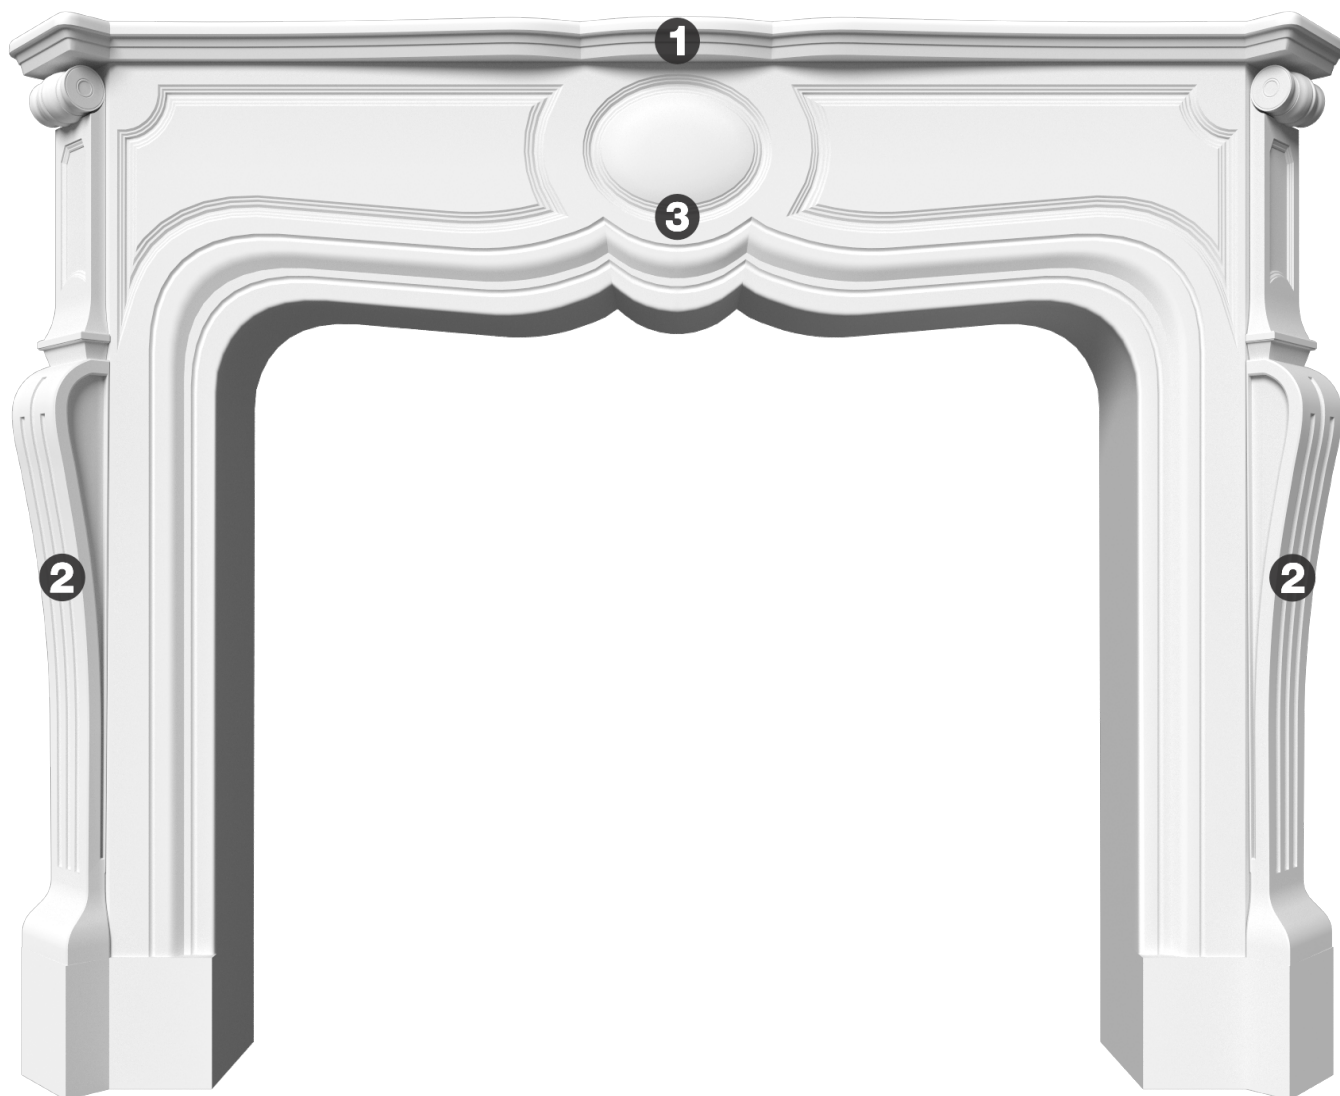

Камин-1

Декоративный камин — гипсовое изделие, имеющее чёткие грани и глубокий геометрический или цветочный рисунок. Благодаря качеству декоративных изделий такой камин будет придавать интерьеру неповторимый и оригинальный стиль.

ДИКАРТ

ЗАВОД ГИПСОВОЙ ЛЕПНИНЫ

8 (495) 150-21-95

8 (800) 707-52-95

info@dikart.ru

- ❶ Камин-1, столешница (1465x35x215мм)
- ❷ Дкн-60 (1056x112x61мм)
- ❸ Камин-1, основа (1369x1062x168мм)

Высота - 1097 мм
Ширина - 1465 мм
Глубина - 215 мм
Материал - гипс