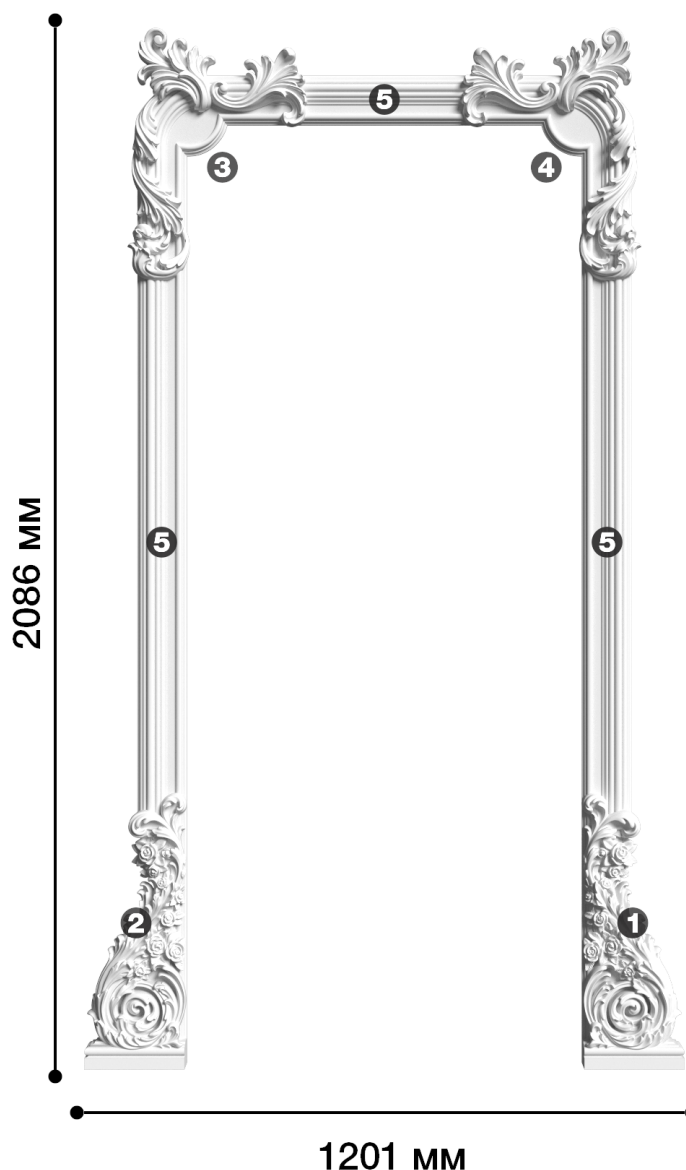

Портал-3

Декоративный портал — оформление дверного проёма, конструкция из гипсовых элементов, выполненная в оригинальном стиле.

ДИКАРТ

ЗАВОД ГИПСОВОЙ ЛЕПНИНЫ

8 (495) 150-21-95

8 (800) 707-52-95

info@dikart.ru

- ❶ Дбп-8 (202x578x57мм)
- ❷ Дбп-9 (202x578x57мм)
- ❸ Ду-105, левый (385x555x51мм)
- ❹ Ду-105, правый (385x555x51мм)
- ❺ М-306 (100Нх25мм)

Высота - 2086 мм
Ширина - 1201 мм
Глубина - 57 мм
Материал - гипс