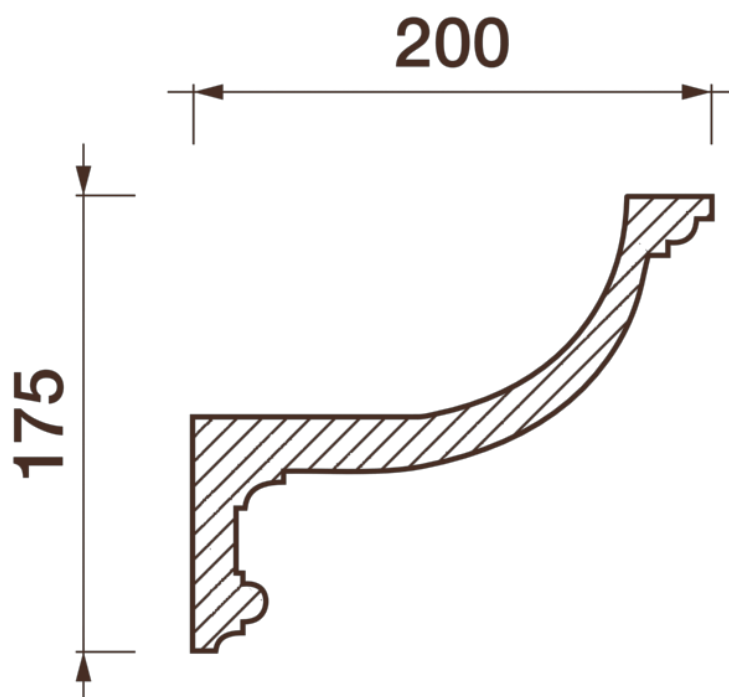

## Карниз гладкотянутый Кс-116

Световой карниз — элемент оформления для оригинального дизайна помещения. Помогут улучшить пространство, создать по-особенному оригинальное освещение в помещении.

# ДИКАРТ

ЗАВОД ГИПСОВОЙ ЛЕПНИНЫ

8 (495) 150-21-95

8 (800) 707-52-95

info@dikart.ru

Высота - 175 мм  
Ширина - 200 мм  
Длина - 1 м.п.  
Материал - гипс