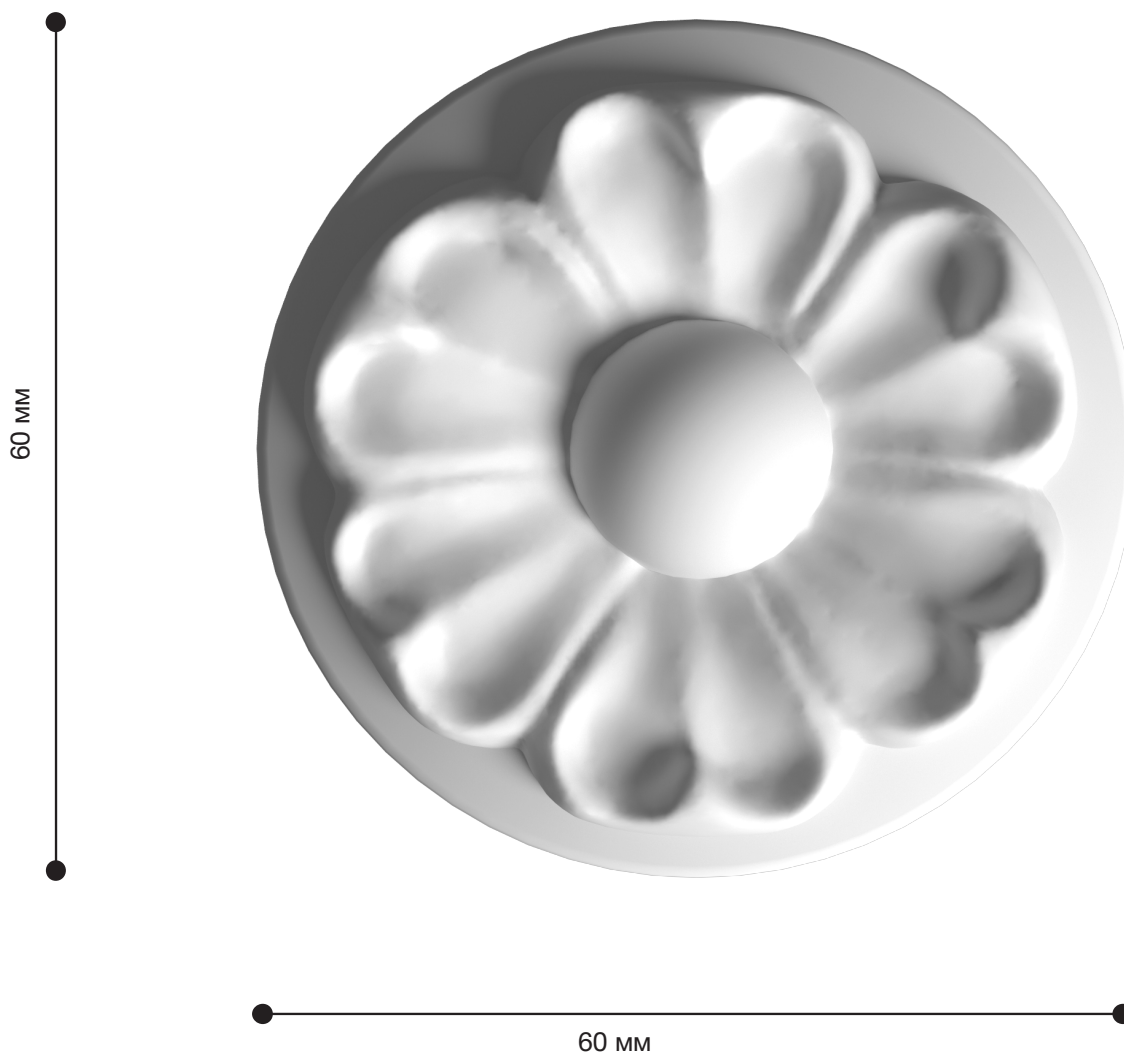

Средник Дс-60

Средник — отличная деталь для декора со сложным лепным декором: завитками, объемными элементами.

ДИКАРТ

ЗАВОД ГИПСОВОЙ ЛЕПНИНЫ

8 (495) 150-21-95

8 (800) 707-52-95

info@dikart.ru

Высота - 60 мм
Ширина - 60 мм
Глубина - 21 мм
Материал - гипс