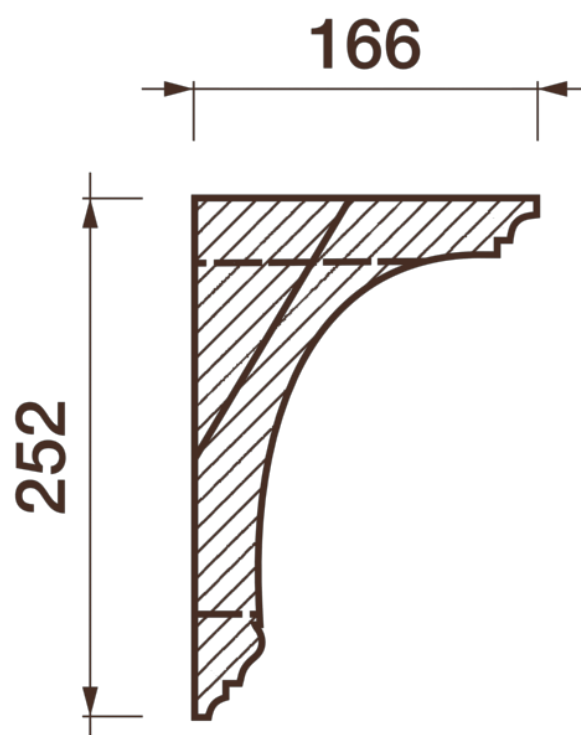

ЗАВОД ГИПСОВОЙ ЛЕПНИНЫ

8 (495) 150-21-95

8 (800) 707-52-95

info@dikart.ru

❶ Дк-360 (252Нх166мм)

❷ КТ-653 (252Нх166мм)

Высота - 252 мм

Глубина - 166 мм

Длина - 1 м.п.

Материал - гипс

Карниз с рисунком Дк-361

ДИКАРТ

ЗАВОД ГИПСОВОЙ ЛЕПНИНЫ

8 (495) 150-21-95

8 (800) 707-52-95

info@dikart.ru

❶ Дк-360 (252Нх166мм)

❷ КТ-653 (252Нх166мм)