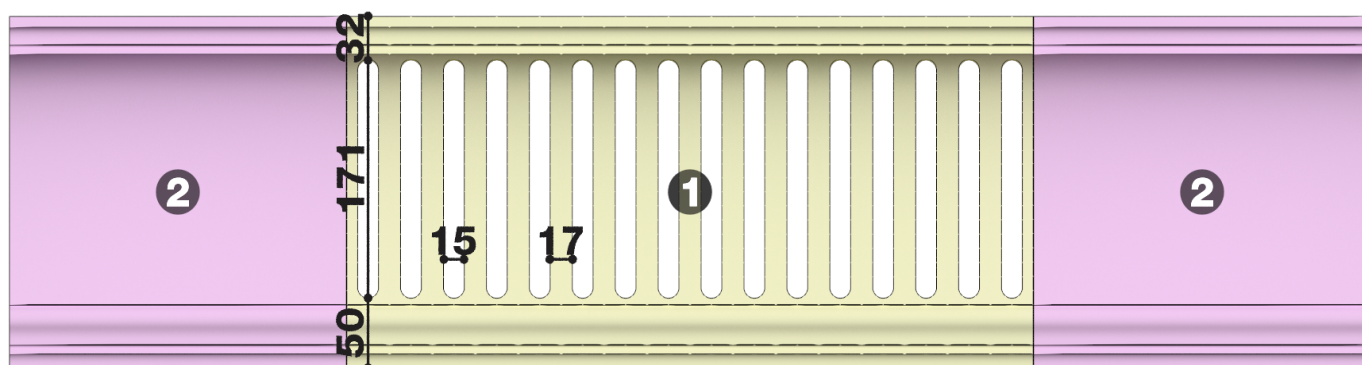

Карниз с рисунком Дк-361

Карниз с орнаментом (рисунком) — идеальные элементы для декорирования помещений в местах стыка вертикальной и горизонтальной поверхности. Придают изящество всему помещению.

ДИКАРТ

Длина - 1 м.п.

Материал - гипс

Карниз с рисунком Дк-361

ДИКАРТ

ЗАВОД ГИПСОВОЙ ЛЕПНИНЫ

8 (495) 150-21-95

8 (800) 707-52-95

info@dikart.ru