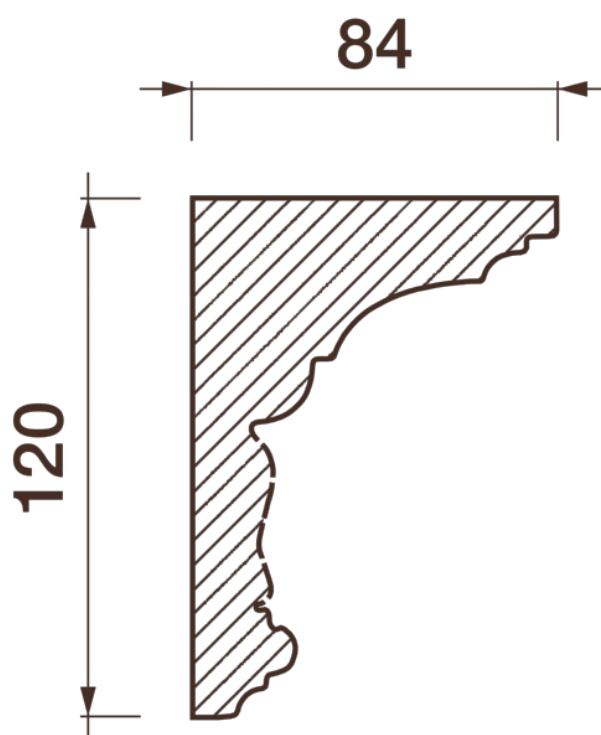

Карниз с рисунком Дк-33

Карниз с орнаментом (рисунком) — идеальные элементы для декорирования помещений в местах стыка вертикальной и горизонтальной поверхности. Придают изящество всему помещению.

ДИКАРТ

ЗАВОД ГИПСОВОЙ ЛЕПНИНЫ

8 (495) 150-21-95

8 (800) 707-52-95

info@dikart.ru

Высота - 120 мм
Глубина - 84 мм
Длина - 1 м.п.
Материал - гипс