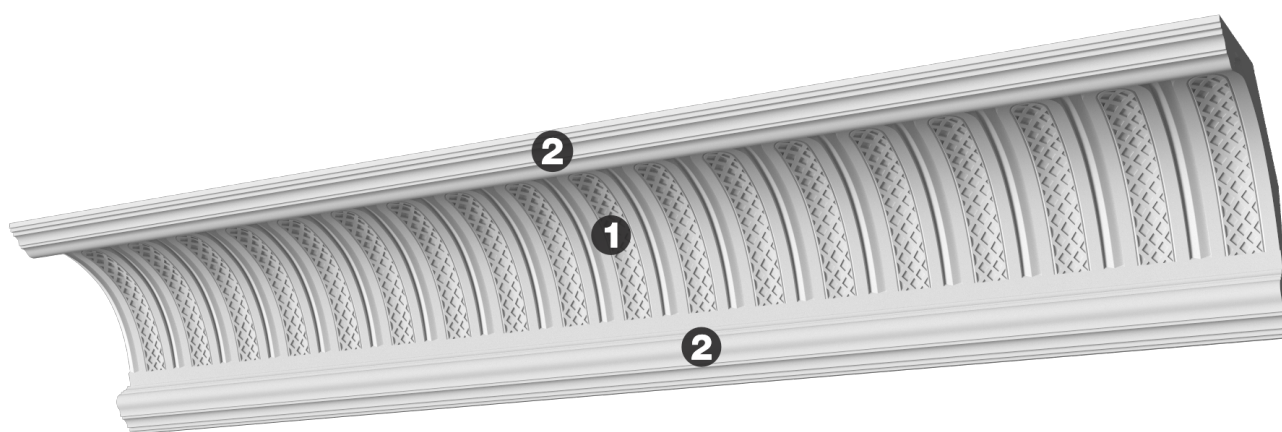

Карниз с рисунком Дк-195

Карниз с орнаментом (рисунком) — идеальные элементы для декорирования помещений в местах стыка вертикальной и горизонтальной поверхности. Придают изящество всему помещению.

ДИКАРТ

ЗАВОД ГИПСОВОЙ ЛЕПНИНЫ

8 (495) 150-21-95

8 (800) 707-52-95

info@dikart.ru

- ❶ Дк-193 (122Нх116мм)
- ❷ М-292 (42Нх25мм)

Высота - 164 мм
Глубина - 158 мм
Длина - 1 м.п.
Материал - гипс