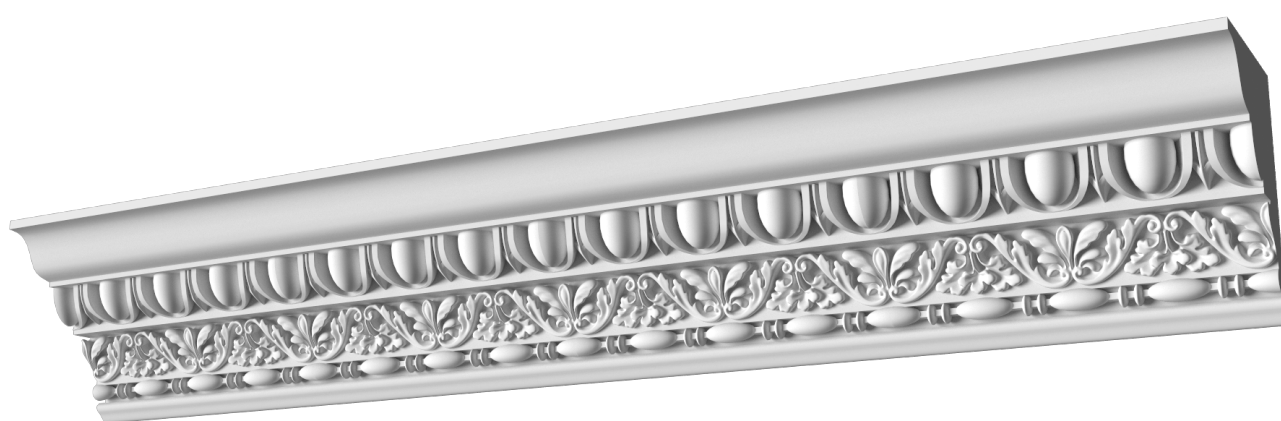

## Карниз с рисунком Дк-235

Карниз с орнаментом (рисунком) — идеальные элементы для декорирования помещений в местах стыка вертикальной и горизонтальной поверхности. Придают изящество всему помещению.

# ДИКАРТ

ЗАВОД ГИПСОВОЙ ЛЕПНИНЫ

8 (495) 150-21-95

8 (800) 707-52-95

info@dikart.ru

Высота - 158 мм  
Глубина - 122 мм  
Длина - 1 м.п.  
Материал - гипс