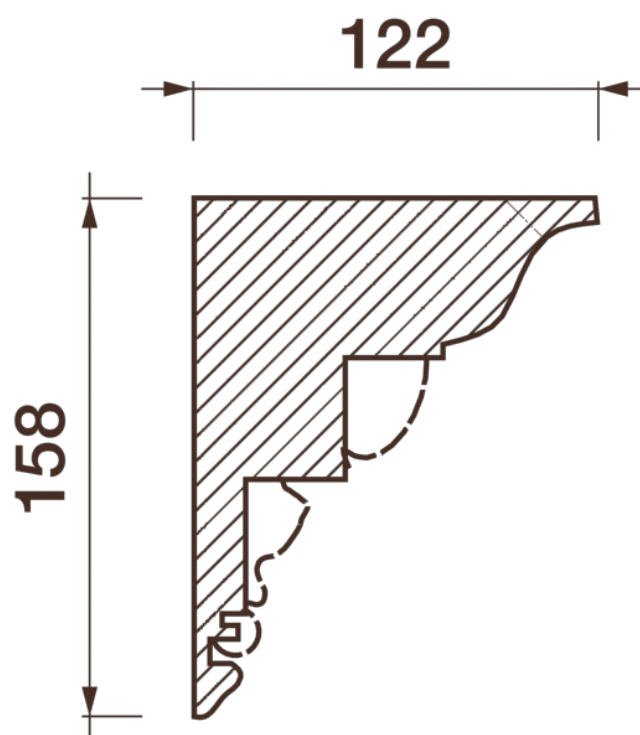

## Карниз с рисунком Дк-235

Карниз с орнаментом (рисунком) — идеальные элементы для декорирования помещений в местах стыка вертикальной и горизонтальной поверхности. Придают изящество всему помещению.

# ДИКАРТ

ЗАВОД ГИПСОВОЙ ЛЕПНИНЫ

8 (495) 150-21-95

8 (800) 707-52-95

info@dikart.ru

Высота - 158 мм  
Глубина - 122 мм  
Длина - 1 м.п.  
Материал - гипс