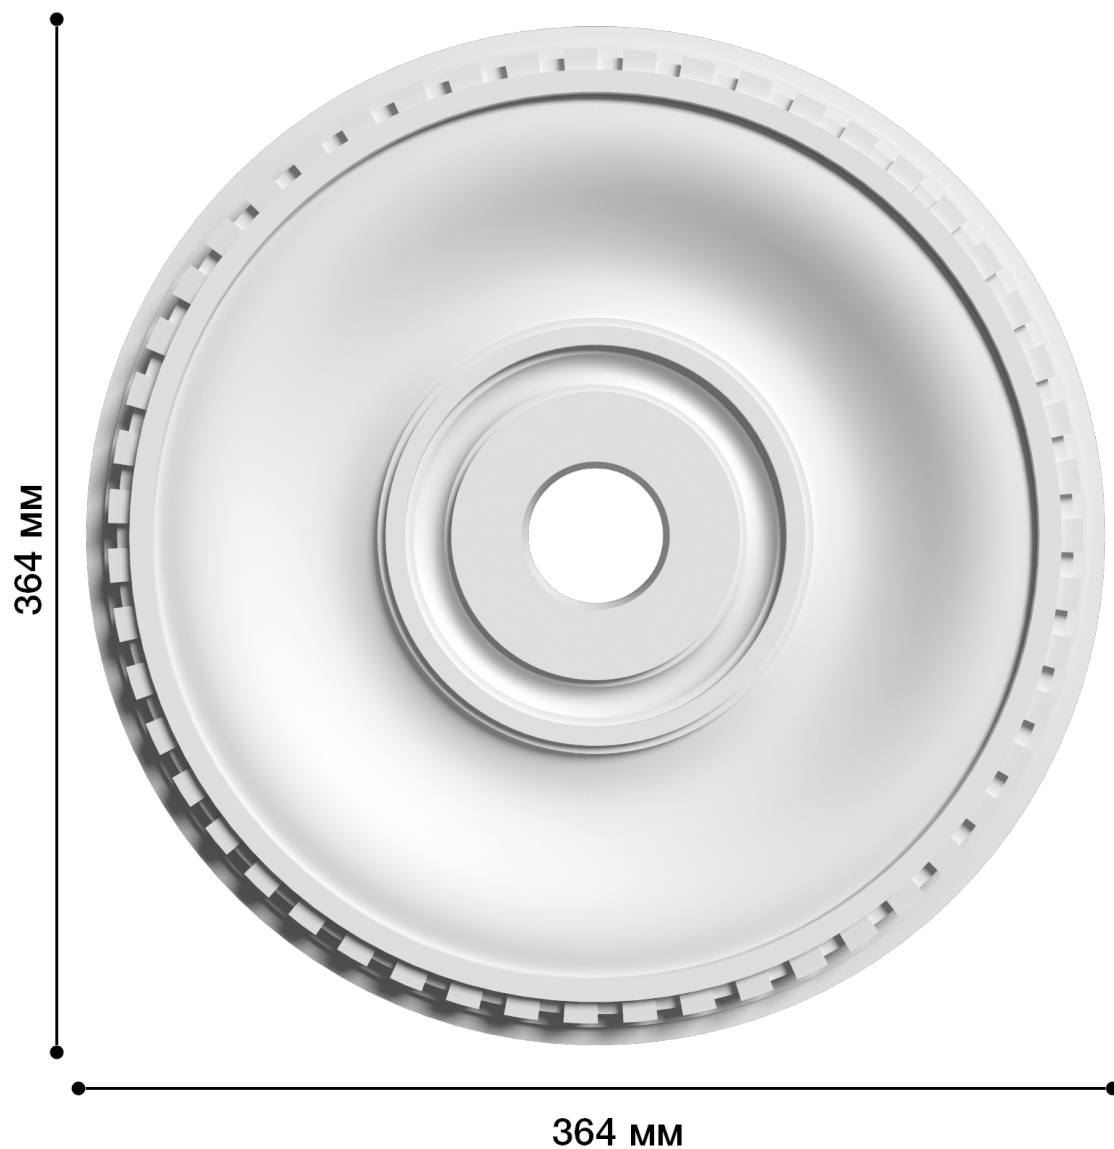

Потолочная розетка Др-20

Розетка из гипса является центром потолочной композиции, оформляет пространство и прекрасно украшает любой интерьер.

ДИКАРТ

ЗАВОД ГИПСОВОЙ ЛЕПНИНЫ

8 (495) 150-21-95

8 (800) 707-52-95

info@dikart.ru

364 мм

364 мм

32

182

32

24

Диаметр - 364 мм
Глубина - 32 мм
Отверстие - min Ø 49 мм
Материал - гипс