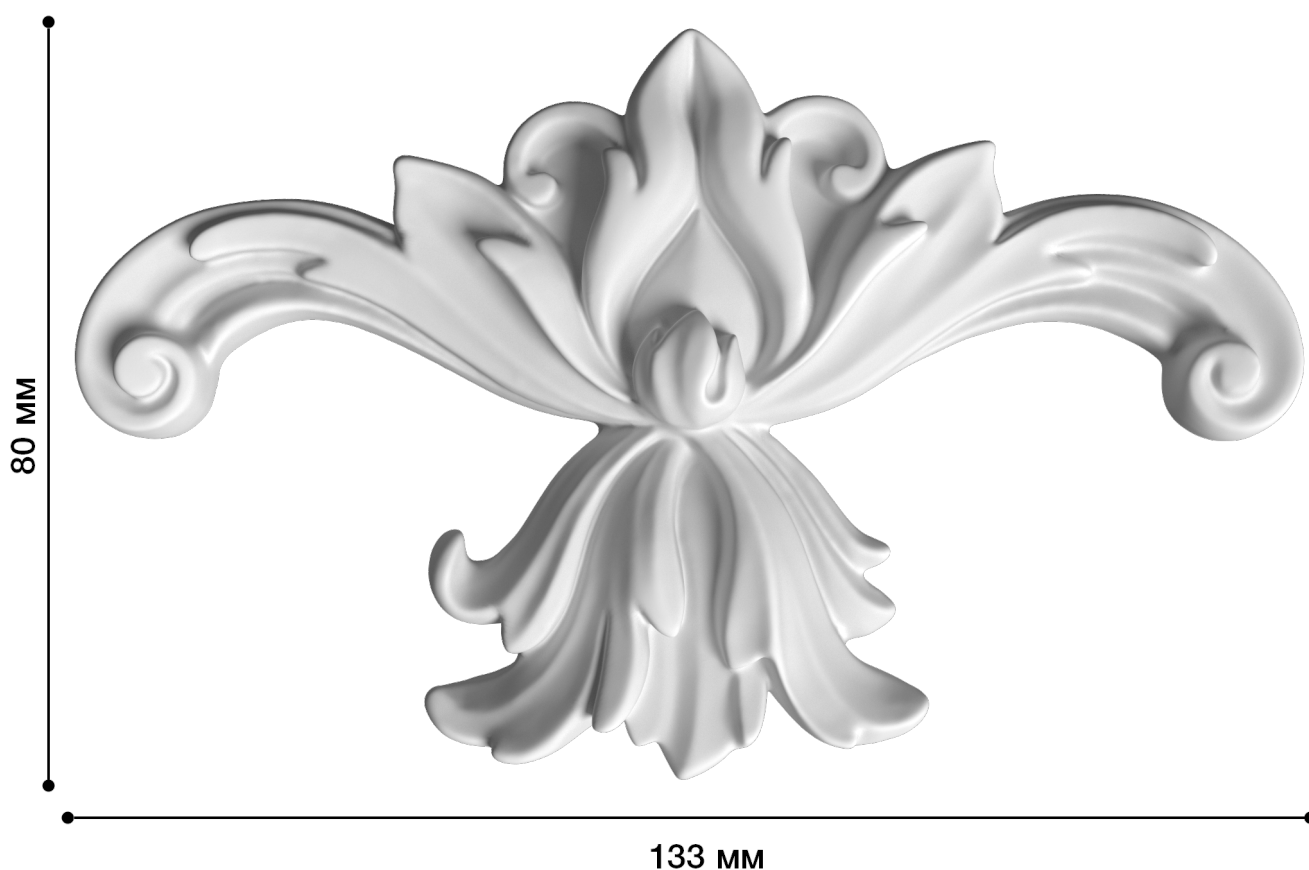

Средник Дс-436

Средник – это небольшой элемент декора, который может быть со сложными завитками или объемными узорами. Такой элемент лепнины прекрасно подходит для помещений, декорированных в любом стиле, будь то ампир, модерн, классика или барокко.

ДИКАРТ

ЗАВОД ГИПСОВОЙ ЛЕПНИНЫ

8 (495) 150-21-95

8 (800) 707-52-95

info@dikart.ru

Высота - 80 мм
Ширина - 133 мм
Глубина - 14 мм
Материал - гипс