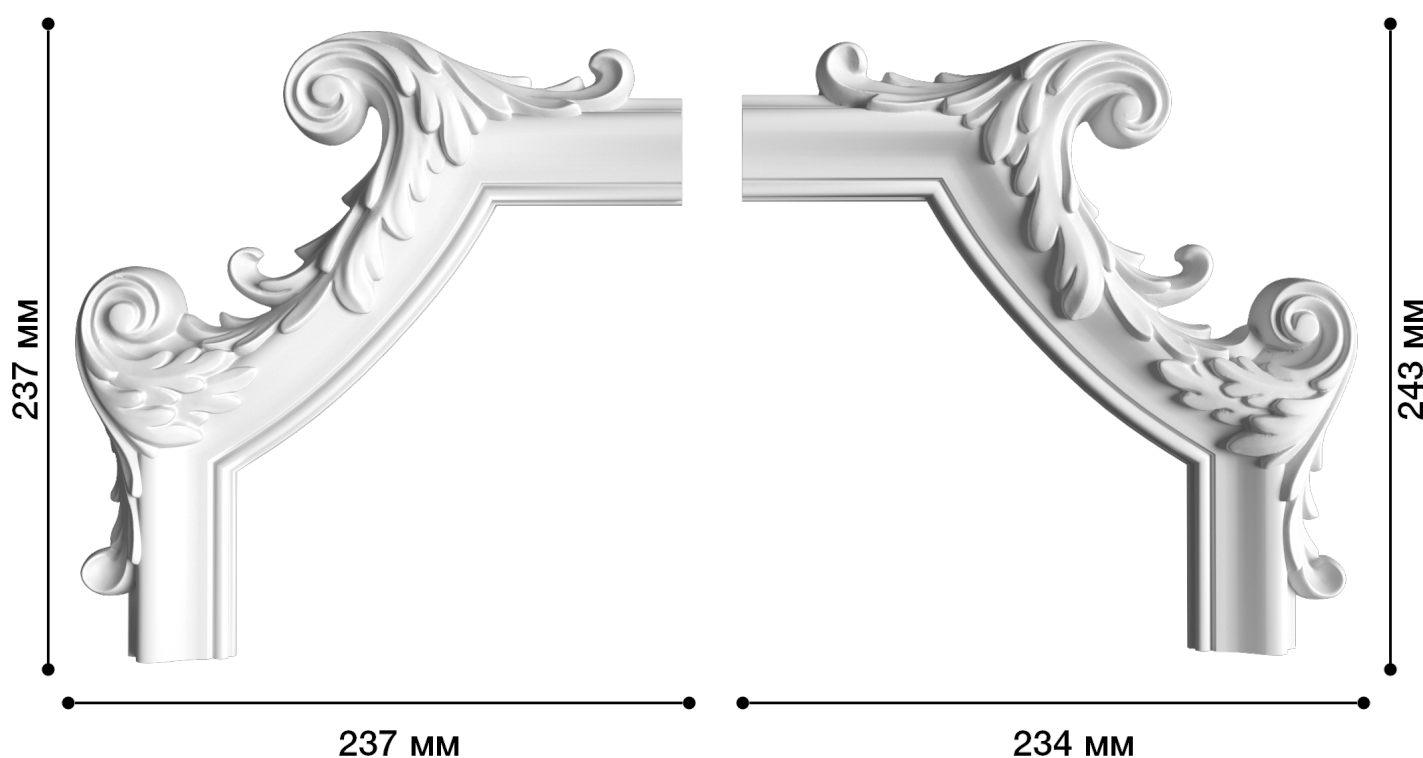

## Угол Ду-119

Декоративные углы из гипса – один из оригинальных элементов декора! Их часто используют для финального уточнения композиции. В нашем каталоге большой ассортимент угловых элементов, это позволит легко подобрать изделия для оформления любого интерьера.

# ДИКАРТ

ЗАВОД ГИПСОВОЙ ЛЕПНИНЫ

8 (495) 150-21-95

8 (800) 707-52-95

info@dikart.ru

Высота - 243 мм  
Ширина - 237 мм  
Глубина - 27 мм  
Материал - гипс