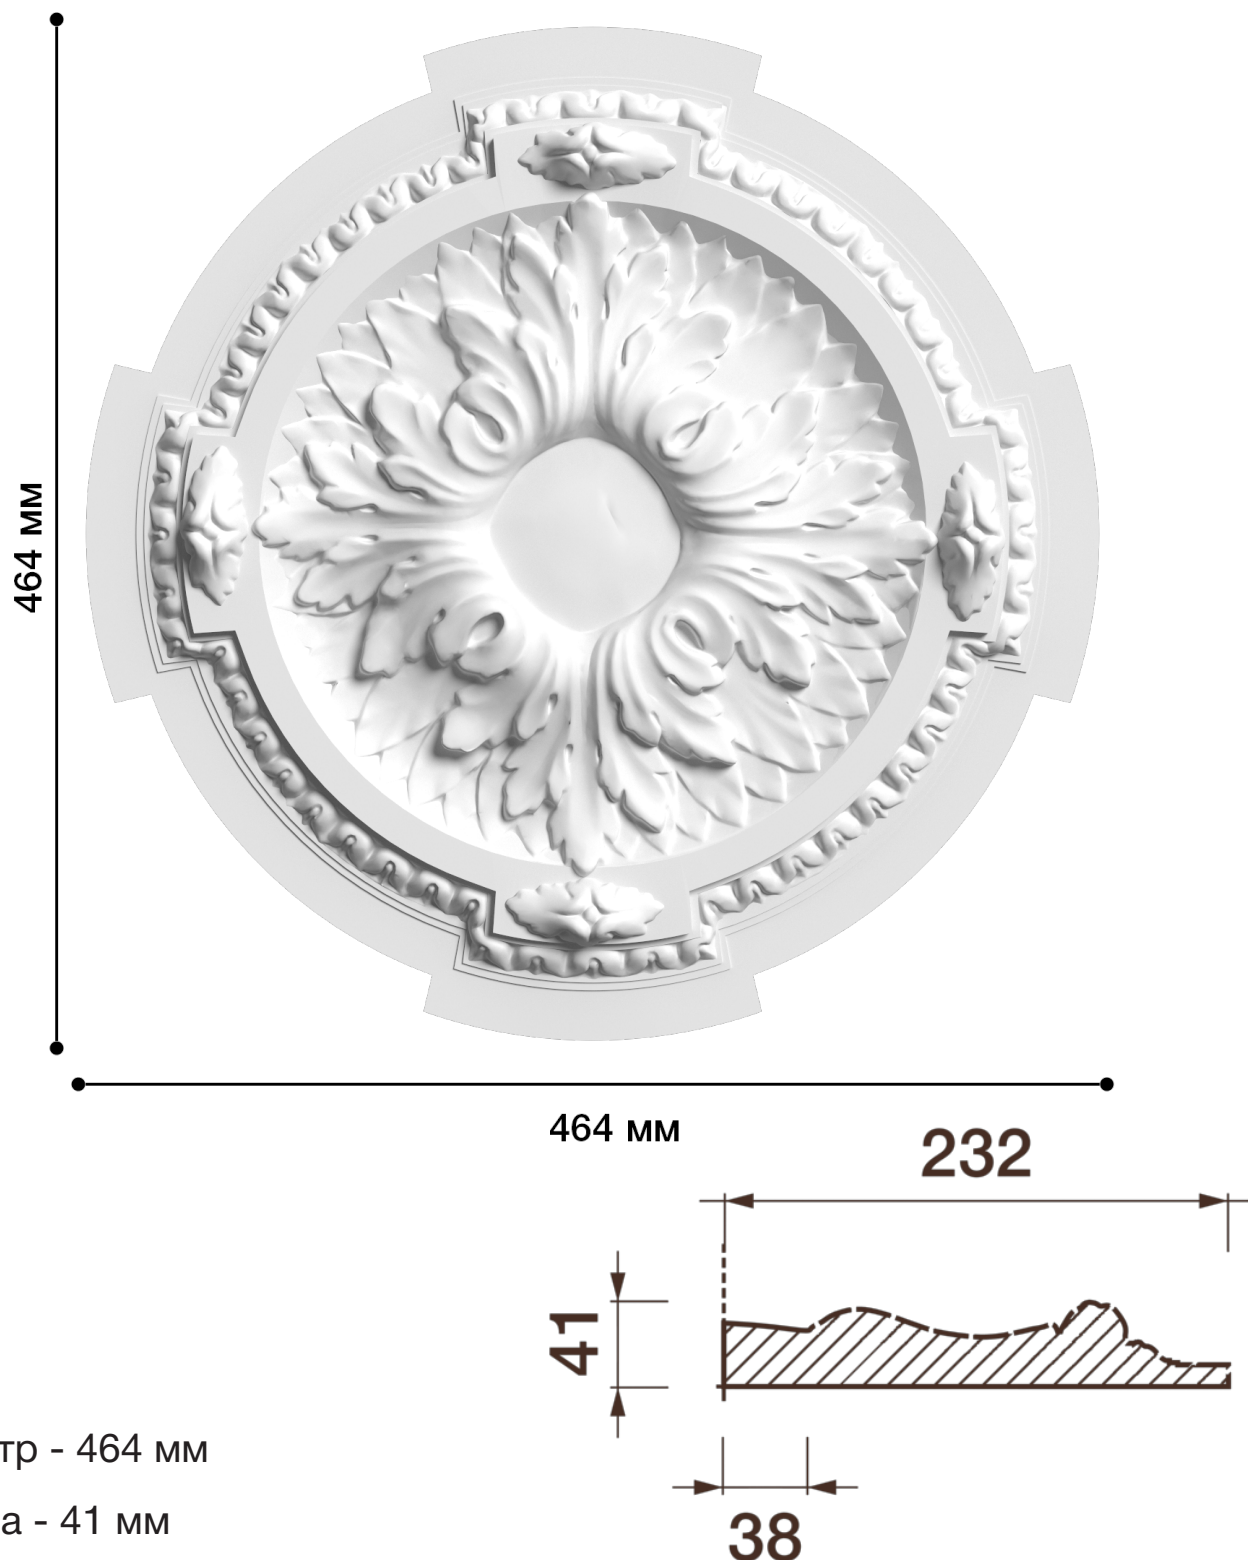

## Потолочная розетка Др-175

Розетка из гипса является центром потолочной композиции, оформляет пространство и прекрасно украшает любой интерьер.

# ДИКАРТ

ЗАВОД ГИПСОВОЙ ЛЕПНИНЫ

8 (495) 150-21-95

8 (800) 707-52-95

info@dikart.ru

Диаметр - 464 мм

Глубина - 41 мм

Отверстие - min Ø 77 мм

Материал - гипс