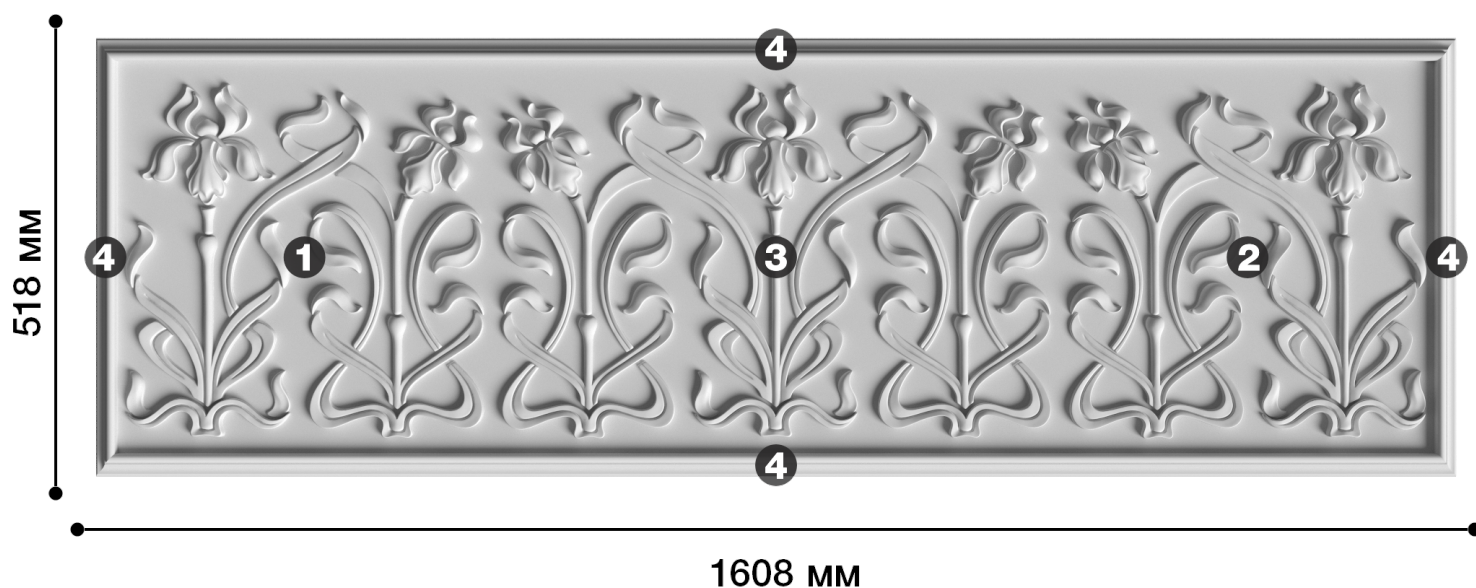

Панно-52

Панно - законченный элемент декора, часто украшенный скульптурой, который, в отличие от декоративных рамок, служит для заполнения небольшого пространства стены, придавая ей весьма эстетичный вид.

ДИКАРТ

ЗАВОД ГИПСОВОЙ ЛЕПНИНЫ

8 (495) 150-21-95

8 (800) 707-52-95

info@dikart.ru

- ❶ Дс-497 (462x442x28мм)
- ❷ Дс-498 (462x442x28мм)
- ❸ Дф-297 (462Hx28мм)
- ❹ М-181 (28Hx24мм)

Высота - 518 мм
Ширина - 1608 мм
Глубина - 28 мм
Материал - гипс