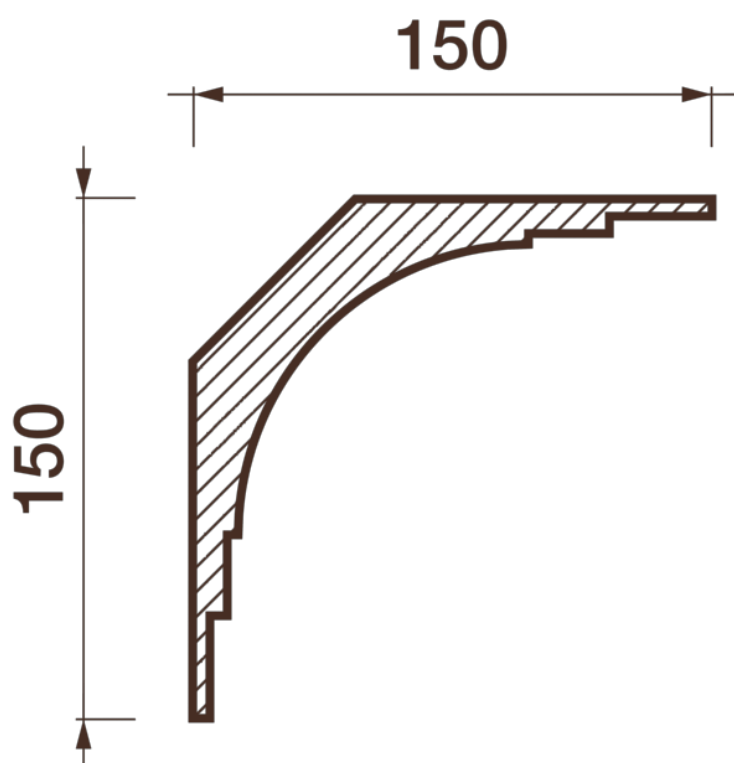

Карниз гладкотянутый Кт-682

Гладкий карниз подчеркнет уникальность и стиль проделанного ремонта. Отличный декор, деталь, элемент, скрывающий стыки стен и потолка.

ДИКАРТ

ЗАВОД ГИПСОВОЙ ЛЕПНИНЫ

8 (495) 150-21-95

8 (800) 707-52-95

info@dikart.ru

Высота - 150 мм
Ширина - 150 мм
Длина - 1 м.п.
Материал - гипс