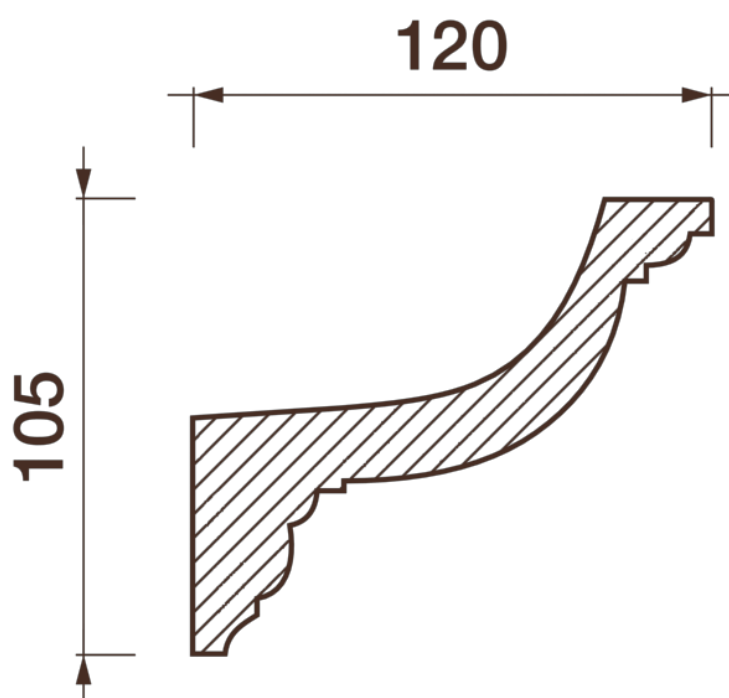

## Карниз гладкотянутый Кс-113

Световой карниз — элемент оформления для оригинального дизайна помещения. Помогут улучшить пространство, создать по-особенному оригинальное освещение в помещении.

# ДИКАРТ

ЗАВОД ГИПСОВОЙ ЛЕПНИНЫ

8 (495) 150-21-95

8 (800) 707-52-95

info@dikart.ru

Высота - 105 мм  
Ширина - 120 мм  
Длина - 1 м.п.  
Материал - гипс