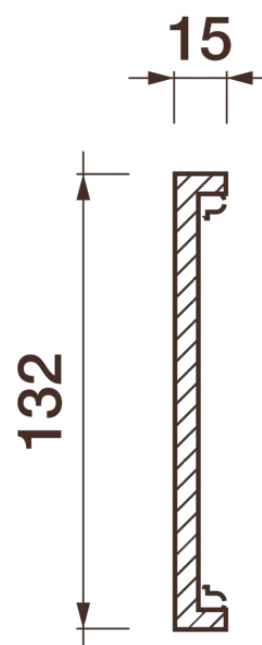

## Фриз Дф-51

Гипсовый фриз - декоративный орнамент в виде горизонтальной полосы, прекрасно преобразует интерьер своим дополнением.

# ДИКАРТ

ЗАВОД ГИПСОВОЙ ЛЕПНИНЫ

8 (495) 150-21-95

8 (800) 707-52-95

info@dikart.ru

Высота - 132 мм

Ширина - 15 мм

Длина - 1 м.п.