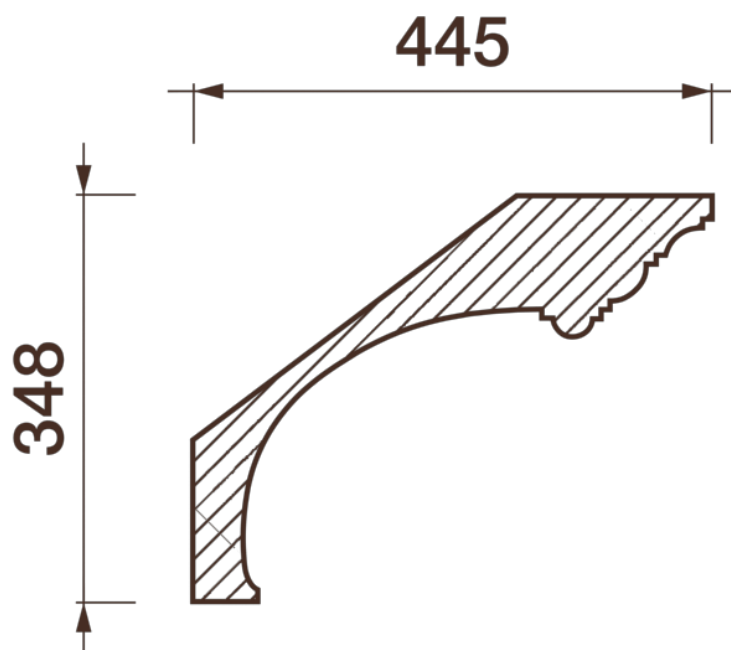

Карниз гладкотянутый Кт-645 СФГ

Гладкий карниз подчеркнет уникальность и стиль проделанного ремонта. Отличный декор, деталь, элемент, скрывающий стыки стен и потолка.

Стеклофибrogипс (СФГ) – собственная уникальная разработка создания облегченного гипсового декора, позволяет создавать прочные тонкостенные изделия для более простого монтажа и безопасного эксплуатации.

ДИКАРТ

ЗАВОД ГИПСОВОЙ ЛЕПНИНЫ

8 (495) 150-21-95

8 (800) 707-52-95

info@dikart.ru

Высота - 348 мм

Ширина - 445 мм

Длина - 1 м.п.