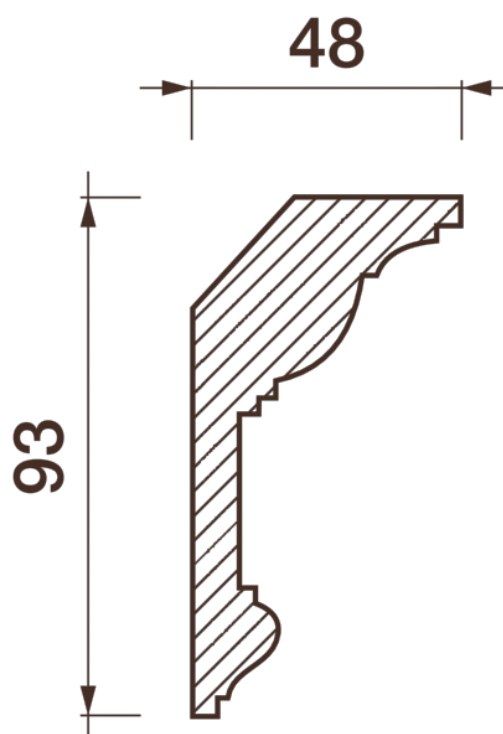

## Карниз гладкотянутый КТ-225

Гладкий карниз подчеркнет уникальность и стиль проделанного ремонта. Отличный декор, деталь, элемент, скрывающий стыки стен и потолка.

# ДИКАРТ

ЗАВОД ГИПСОВОЙ ЛЕПНИНЫ

8 (495) 150-21-95

8 (800) 707-52-95

info@dikart.ru

Высота - 93 мм  
Ширина - 48 мм  
Длина - 1 м.п.  
Материал - гипс