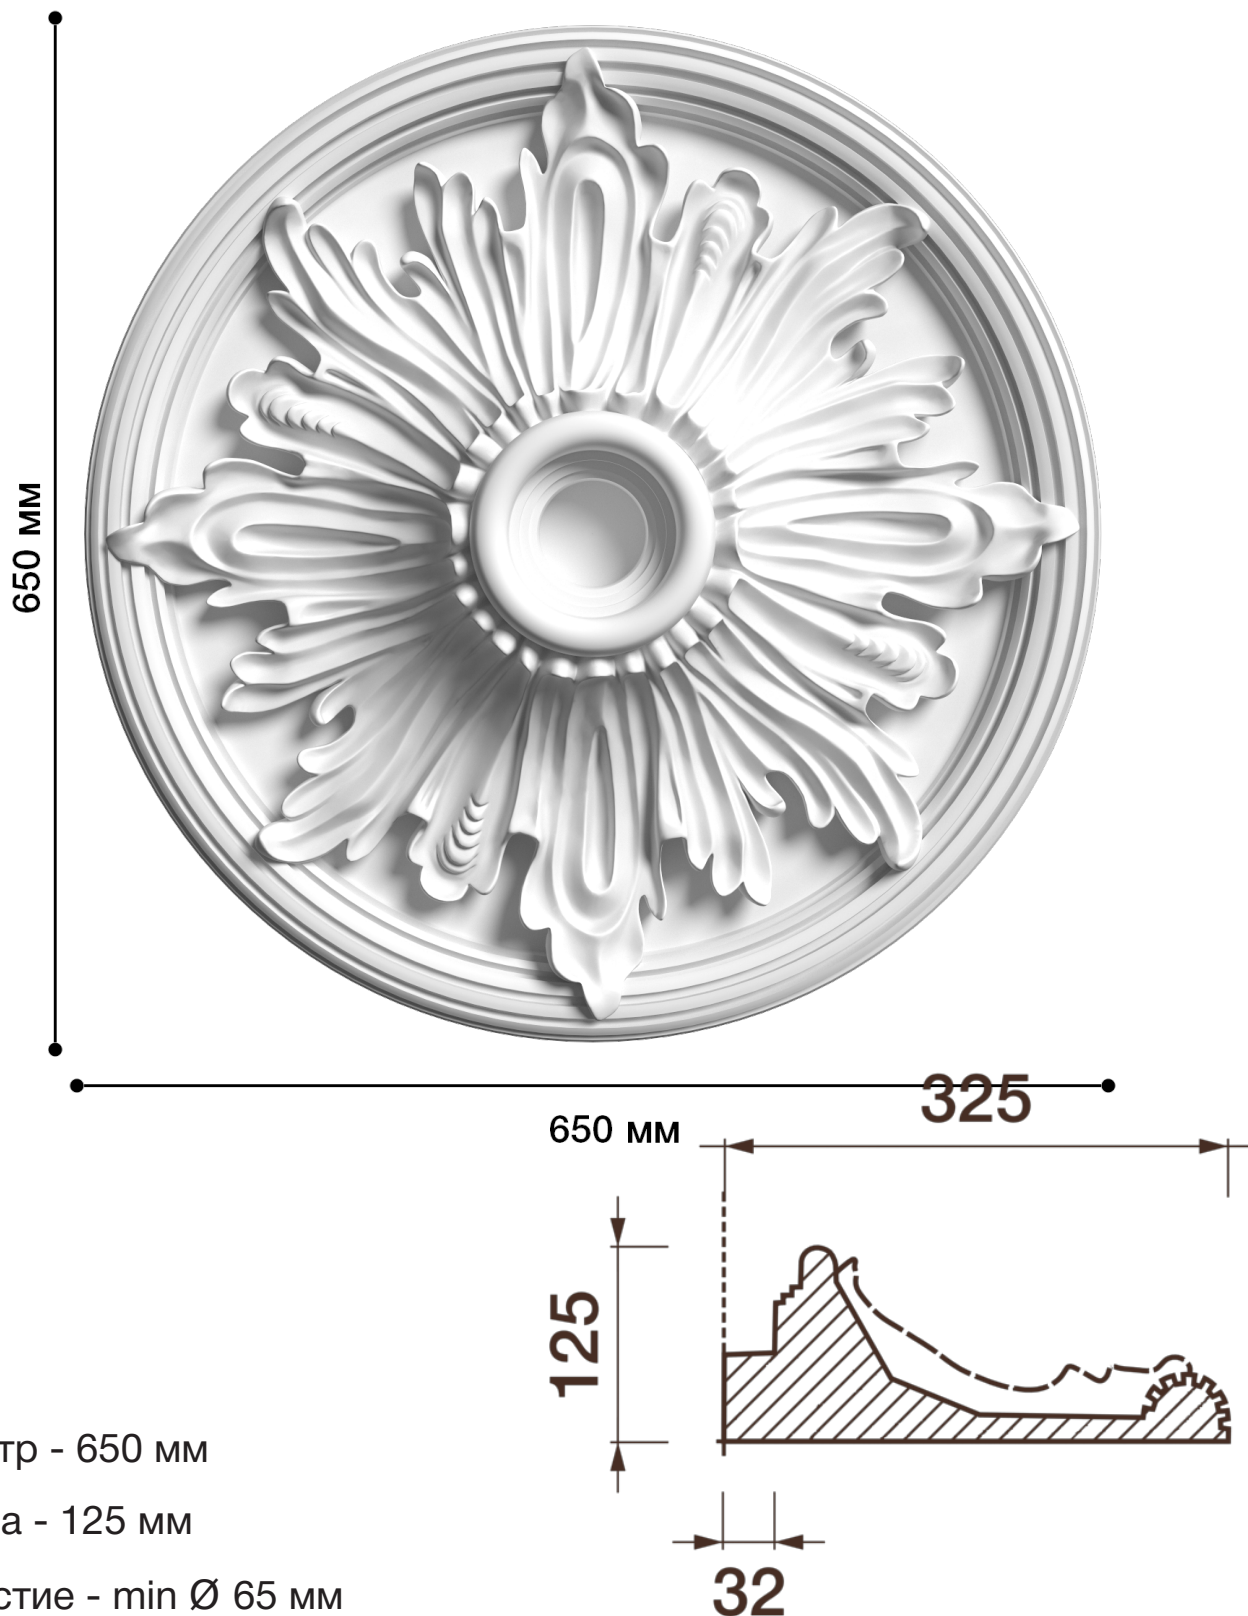

Потолочная розетка Др-171

Розетка из гипса является центром потолочной композиции, оформляет пространство и прекрасно украшает любой интерьер.

ДИКАРТ

ЗАВОД ГИПСОВОЙ ЛЕПНИНЫ

8 (495) 150-21-95

8 (800) 707-52-95

info@dikart.ru

Диаметр - 650 мм

Глубина - 125 мм

Отверстие - min Ø 65 мм

Материал - гипс