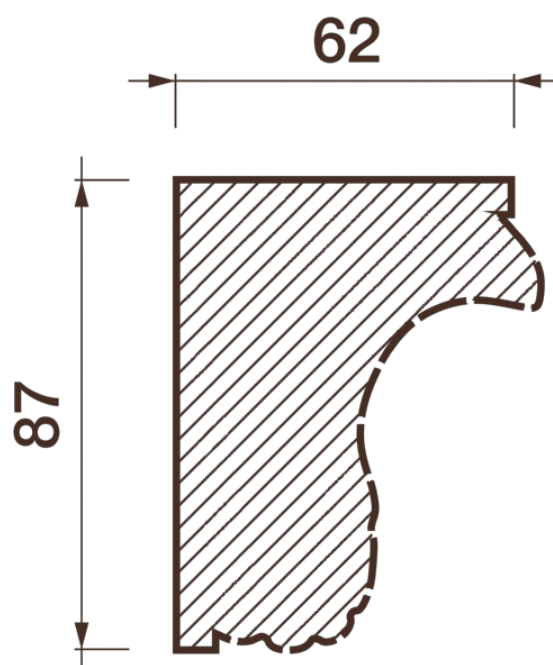

Порезка Дп-9

Порезка — элемент оформления помещения, который оценит ценитель красоты. С помощью порезки можно провести разделение оттенков и фактур отделочных материалов. Еще можно применить как вставку в потолочный карниз.

ДИКАРТ

ЗАВОД ГИПСОВОЙ ЛЕПНИНЫ

8 (495) 150-21-95

8 (800) 707-52-95

info@dikart.ru

Высота - 87 мм
Ширина - 62 мм
Длина - 1 м.п.
Материал - гипс