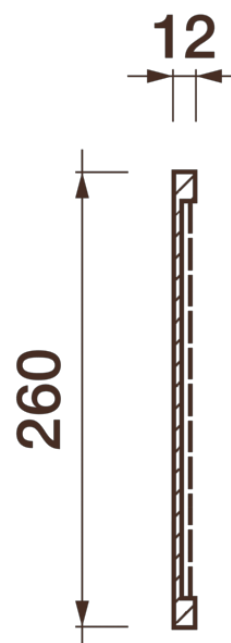

Фриз Дф-169

Гипсовый фриз - декоративный орнамент в виде горизонтальной полосы, прекрасно преобразует интерьер своим дополнением.

ДИКАРТ

ЗАВОД ГИПСОВОЙ ЛЕПНИНЫ

8 (495) 150-21-95

8 (800) 707-52-95

info@dikart.ru

Высота - 260 мм

Ширина - 12 мм

Длина - 1 м.п.

Материал - гипс