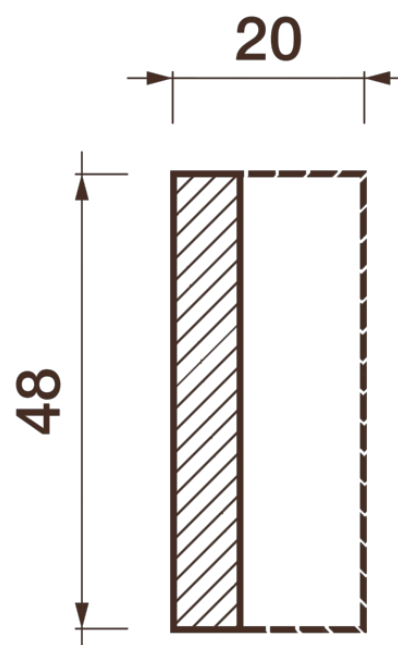

Фриз Дф-247

Гипсовый фриз - декоративный орнамент в виде горизонтальной полосы, прекрасно преобразует интерьер своим дополнением.

ДИКАРТ

ЗАВОД ГИПСОВОЙ ЛЕПНИНЫ

8 (495) 150-21-95

8 (800) 707-52-95

info@dikart.ru

Высота - 48 мм
Ширина - 20 мм
Длина - 1 м.п.
Материал - гипс