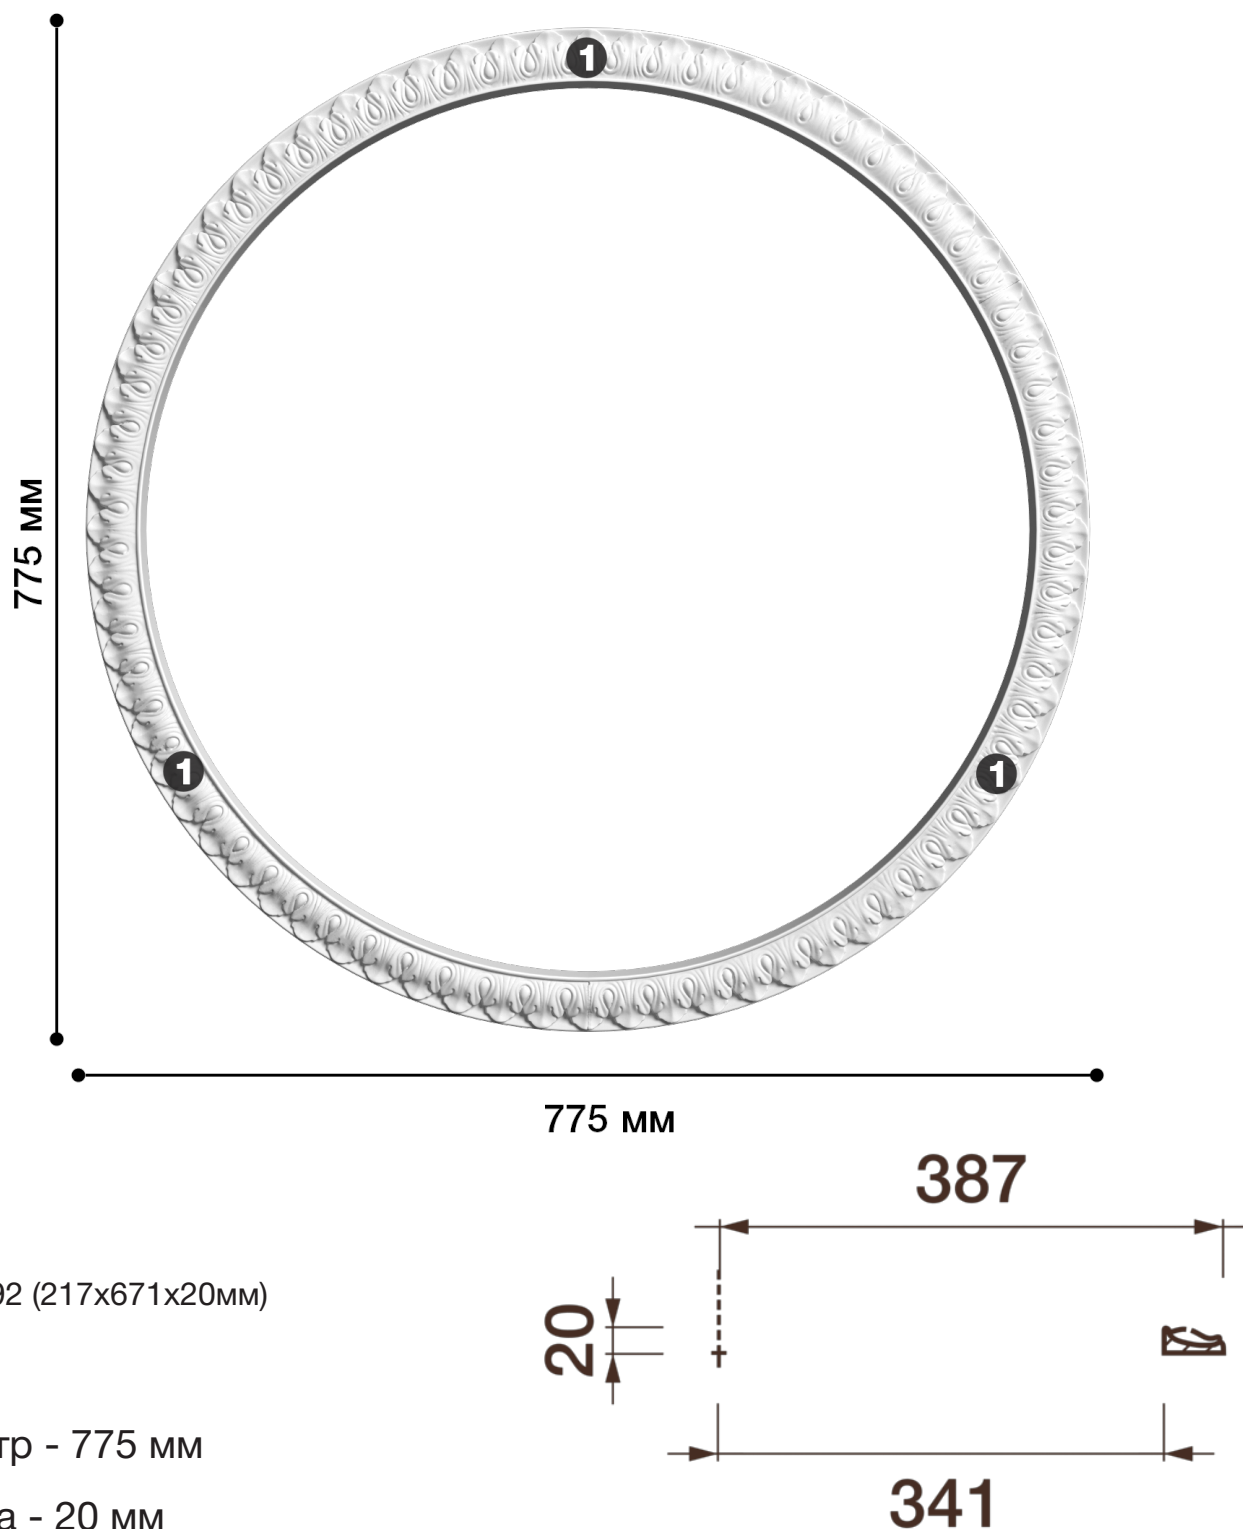

Потолочная розетка Др-246

Розетка из гипса является центром потолочной композиции, оформляет пространство и прекрасно украшает любой интерьер.

ДИКАРТ

ЗАВОД ГИПСОВОЙ ЛЕПНИНЫ

8 (495) 150-21-95

8 (800) 707-52-95

info@dikart.ru

❶ Дс-392 (217x671x20мм)

Диаметр - 775 мм

Глубина - 20 мм

Отверстие - min Ø 683 мм

Материал - гипс