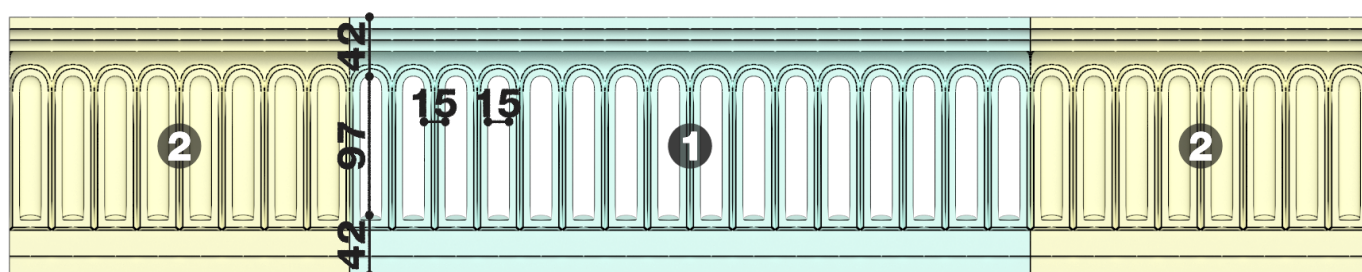

Карниз с рисунком Дк-411

Карниз с орнаментом (рисунком) — идеальные элементы для декорирования помещений в местах стыка вертикальной и горизонтальной поверхности. Придают изящество всему помещению.

ДИКАРТ

ЗАВОД ГИПСОВОЙ ЛЕПНИНЫ

8 (495) 150-21-95

8 (800) 707-52-95

info@dikart.ru

❶ Дк-409 (180Нх95мм)

❷ Дк-410 (180Нх95мм)

Высота - 180 мм

Глубина - 95 мм

Длина - 1 м.п.

Материал - гипс

Карниз с рисунком Дк-411

ДИКАРТ

ЗАВОД ГИПСОВОЙ ЛЕПНИНЫ

8 (495) 150-21-95

8 (800) 707-52-95

info@dikart.ru

❶ Дк-410 (180Нх95мм)

❷ Дк-409 (180Нх95мм)