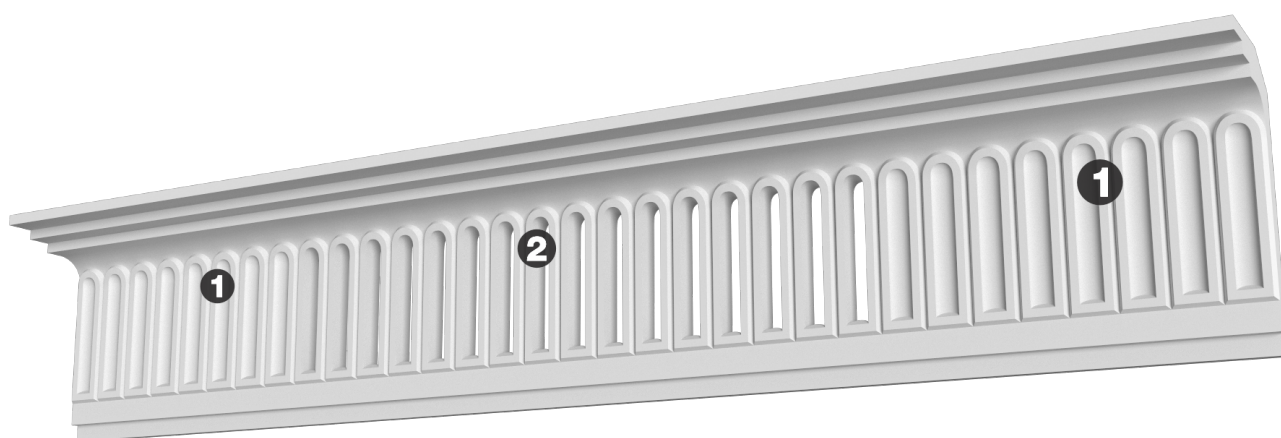

Карниз с рисунком Дк-411

Карниз с орнаментом (рисунком) — идеальные элементы для декорирования помещений в местах стыка вертикальной и горизонтальной поверхности. Придают изящество всему помещению.

ДИКАРТ

ЗАВОД ГИПСОВОЙ ЛЕПНИНЫ

8 (495) 150-21-95

8 (800) 707-52-95

info@dikart.ru

❶ Дк-409 (180Нх95мм)

❷ Дк-410 (180Нх95мм)

Высота - 180 мм

Глубина - 95 мм