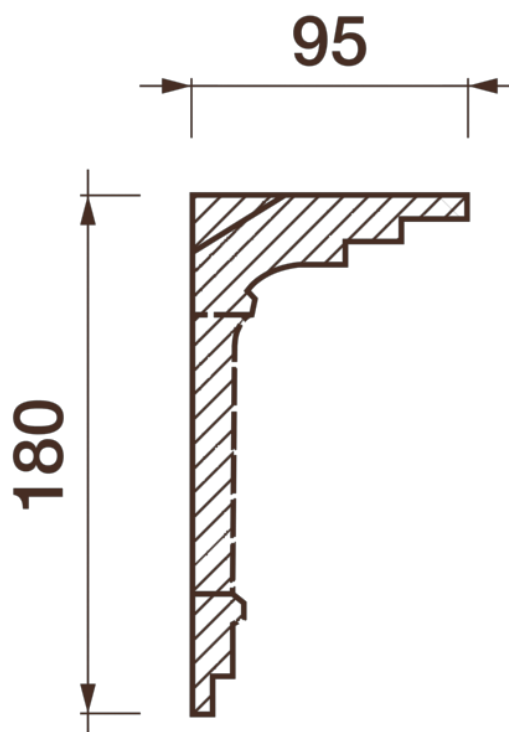

Карниз с рисунком Дк-411

Карниз с орнаментом (рисунком) — идеальные элементы для декорирования помещений в местах стыка вертикальной и горизонтальной поверхности. Придают изящество всему помещению.

ДИКАРТ

ЗАВОД ГИПСОВОЙ ЛЕПНИНЫ

8 (495) 150-21-95

8 (800) 707-52-95

info@dikart.ru

❶ Дк-409 (180Нх95мм)

❷ Дк-410 (180Нх95мм)

Высота - 180 мм

Глубина - 95 мм

Длина - 1 м.п.

Материал - гипс

Карниз с рисунком Дк-411

ДИКАРТ

ЗАВОД ГИПСОВОЙ ЛЕПНИНЫ

8 (495) 150-21-95

8 (800) 707-52-95

info@dikart.ru

❶ Дк-410 (180Нх95мм)

❷ Дк-409 (180Нх95мм)