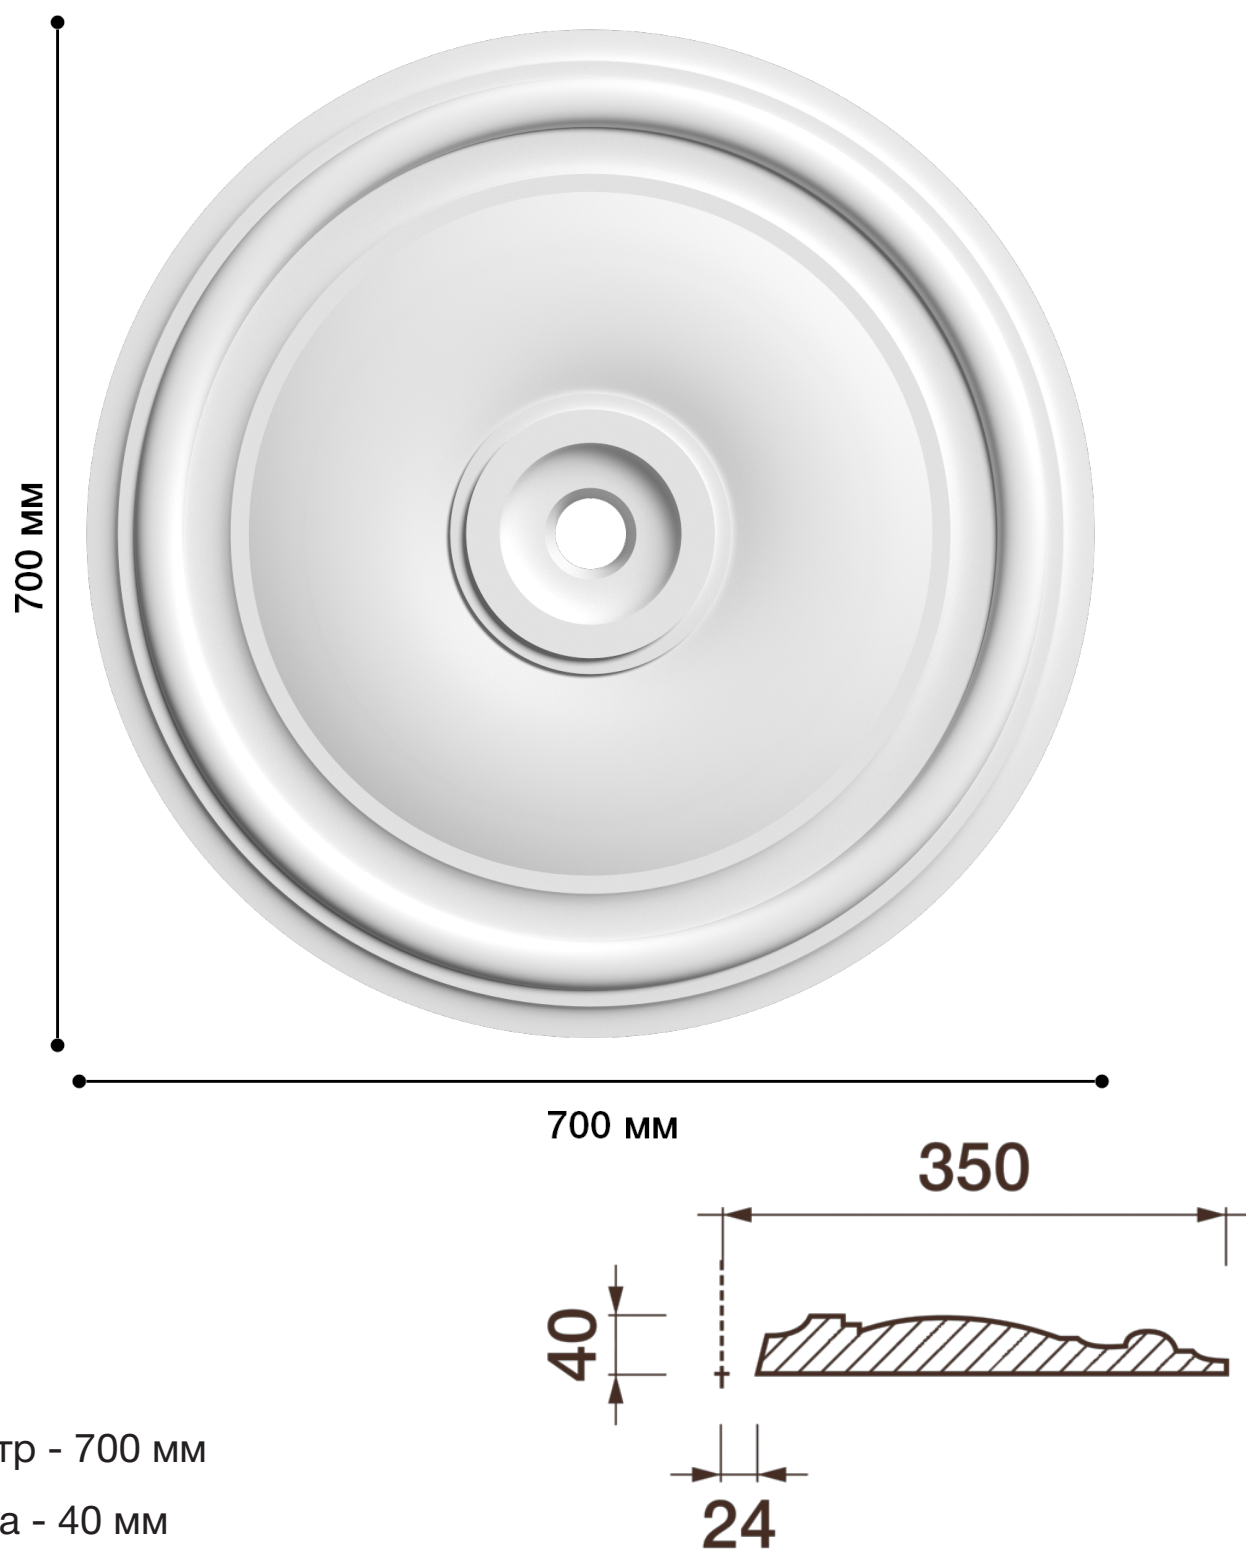

Потолочная розетка Др-89

Розетка из гипса является центром потолочной композиции, оформляет пространство и прекрасно украшает любой интерьер.

ДИКАРТ

ЗАВОД ГИПСОВОЙ ЛЕПНИНЫ

8 (495) 150-21-95

8 (800) 707-52-95

info@dikart.ru

Диаметр - 700 мм

Глубина - 40 мм

Отверстие - min Ø 49 мм

Материал - гипс