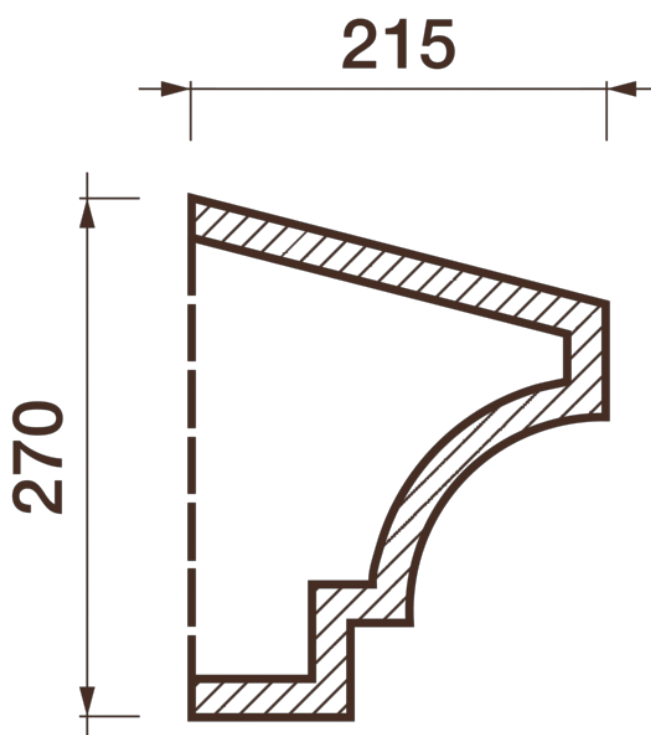

Карниз гладкий Кт-715 СФБ

ДИКАРТ
ЗАВОД
ИНТЕРЬЕРНОЙ И ФАСАДНОЙ ЛЕПНИНЫ

1. Изделия изготавливаются в соответствии с
ТУ 23.61.12-002-17642174-2023

2. Изделия соответствуют требованиям ГОСТ Р 58757-2019

«ИЗДЕЛИЯ: ДЕКОРАТИВНЫЙ ОБЛИЦОВОЧНЫЙ ЭЛЕМЕНТ ДЛЯ ФАСАДОВ ЗДАНИЙ»

8 (495) 150-21-95

8 (800) 707-52-95

info@dikart.ru

Высота - 270 мм

Ширина - 215 мм

Длина - 1 м.п.

Материал - стеклофибробетон