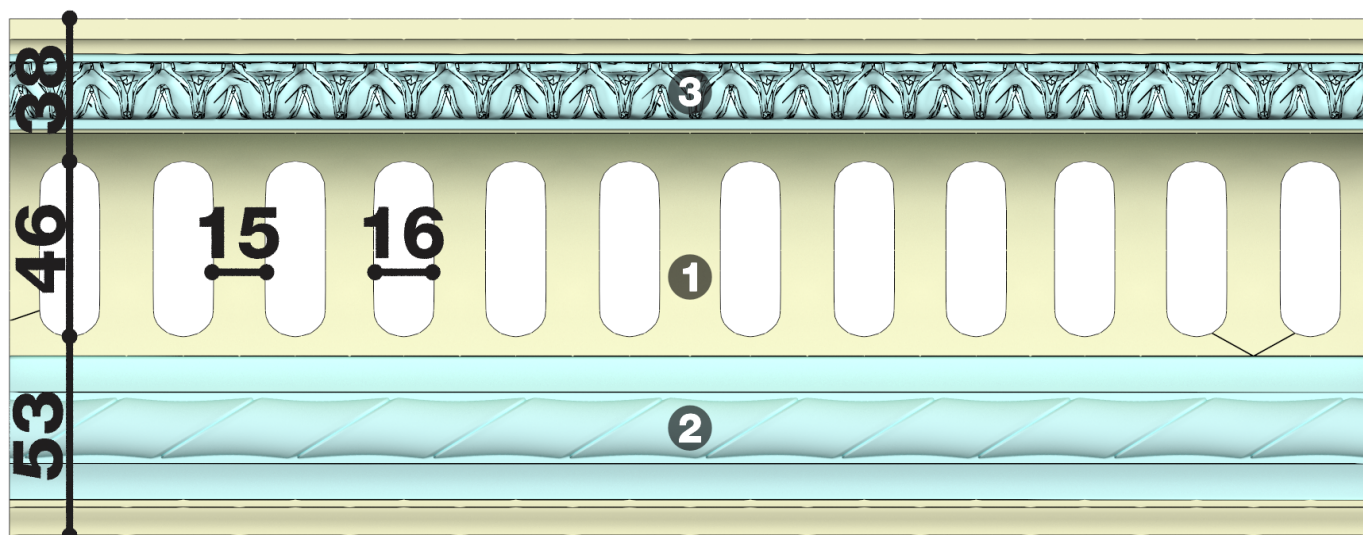

Карниз с рисунком Дк-192

Карниз с орнаментом (рисунком) — идеальные элементы для декорирования помещений в местах стыка вертикальной и горизонтальной поверхности. Придают изящество всему помещению.

ДИКАРТ

ЗАВОД ГИПСОВОЙ ЛЕПНИНЫ

8 (495) 150-21-95

8 (800) 707-52-95

info@dikart.ru

- ❶ Дк-192, основа (137Нх372х100мм)
- ❷ Дп-40 (38Нх17мм)
- ❸ Дп-25 (20Нх20мм)

Высота - 137 мм
Глубина - 100 мм
Длина - 1 м.п.
Материал - гипс

Карниз с рисунком Дк-192

ДИКАРТ

ЗАВОД ГИПСОВОЙ ЛЕПНИНЫ

8 (495) 150-21-95

8 (800) 707-52-95

info@dikart.ru

❶ Дк-192, основа (137Нх372х100мм)

❷ Дп-40 (38Нх17мм)