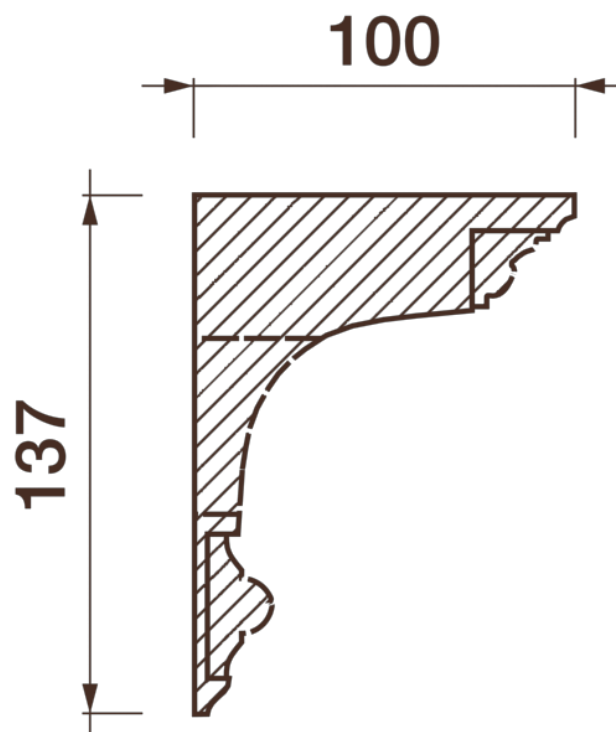

Карниз с рисунком Дк-192

Карниз с орнаментом (рисунком) — идеальные элементы для декорирования помещений в местах стыка вертикальной и горизонтальной поверхности. Придают изящество всему помещению.

ДИКАРТ

ЗАВОД ГИПСОВОЙ ЛЕПНИНЫ

8 (495) 150-21-95

8 (800) 707-52-95

info@dikart.ru

- ❶ Дк-192, основа (137Нх372х100мм)
- ❷ Дп-40 (38Нх17мм)
- ❸ Дп-25 (20Нх20мм)

Высота - 137 мм
Глубина - 100 мм
Длина - 1 м.п.
Материал - гипс

Карниз с рисунком Дк-192

ДИКАРТ

ЗАВОД ГИПСОВОЙ ЛЕПНИНЫ

8 (495) 150-21-95

8 (800) 707-52-95

info@dikart.ru

❶ Дк-192, основа (137Нх372х100мм)

❷ Дп-40 (38Нх17мм)

❸ Дп-25 (20Нх20мм)