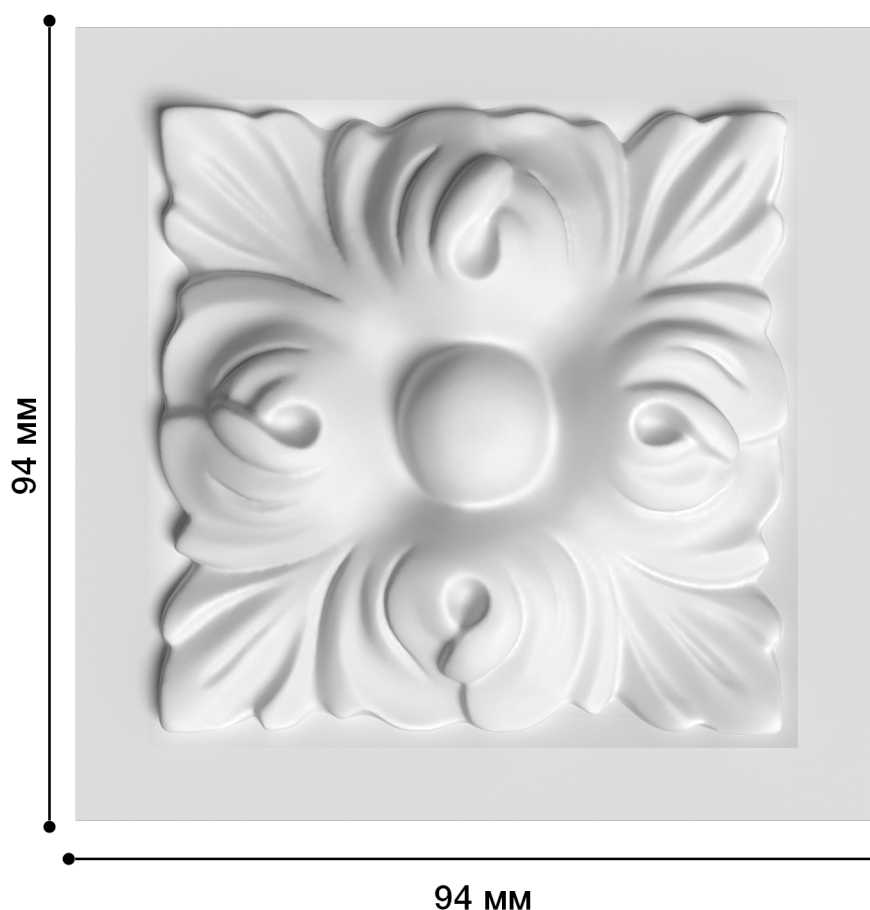

Средник Дс-182

Средник – это небольшой элемент декора, который может быть со сложными завитками или объемными узорами. Такой элемент лепнины прекрасно подходит для помещений, декорированных в любом стиле, будь то ампир, модерн, классика или барокко.

ДИКАРТ

ЗАВОД ГИПСОВОЙ ЛЕПНИНЫ

8 (495) 150-21-95

8 (800) 707-52-95

info@dikart.ru

Высота - 94 мм
Ширина - 94 мм
Глубина - 35 мм
Материал - гипс