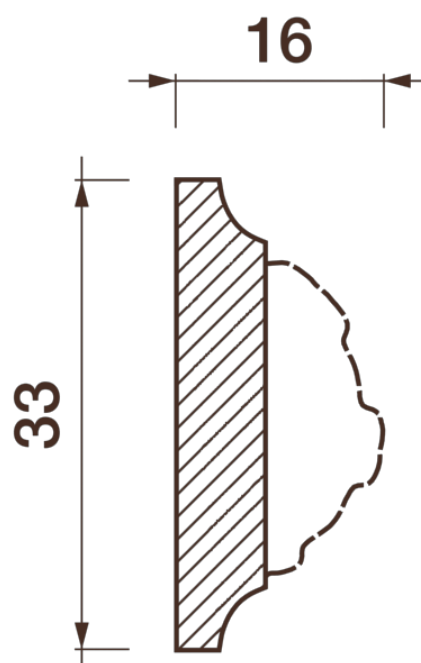

## Порезка Дп-65

Порезка — элемент оформления помещения, который оценит ценитель красоты. С помощью порезки можно провести разделение оттенков и фактур отделочных материалов. Еще можно применить как вставку в потолочный карниз.

# ДИКАРТ

ЗАВОД ГИПСОВОЙ ЛЕПНИНЫ

8 (495) 150-21-95

8 (800) 707-52-95

info@dikart.ru

Высота - 33 мм  
Ширина - 16 мм  
Длина - 1 м.п.  
Материал - гипс