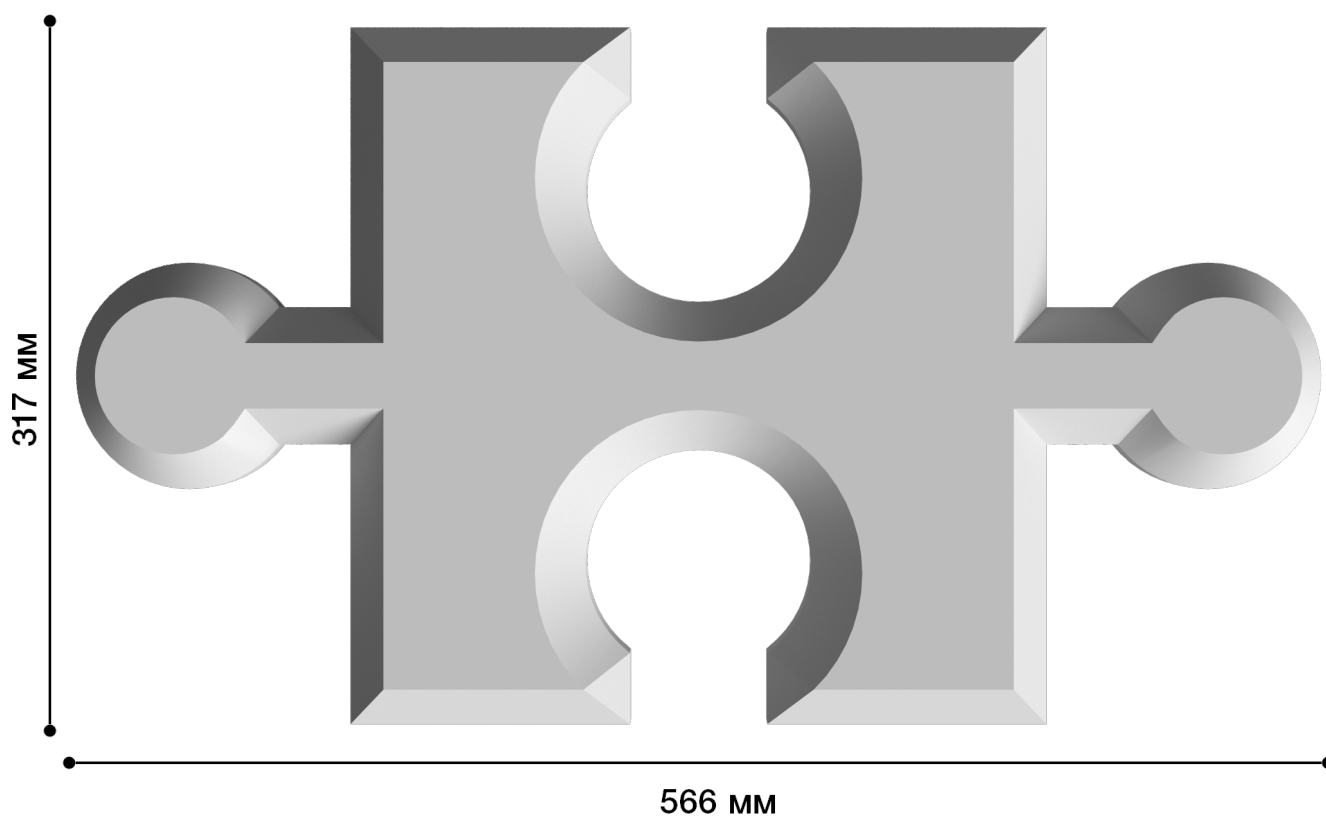

3D-панель Пазл

3D панели – это гипсовые рельефные изделия, которые имеют объёмные рисунки и предназначены для оформления декора внутри помещений. Экологические материалы и легкий монтаж!

ДИКАРТ

ЗАВОД ГИПСОВОЙ ЛЕПНИНЫ

8 (495) 150-21-95

8 (800) 707-52-95

info@dikart.ru

Высота - 317 мм
Ширина - 566 мм
Глубина - 33 мм
Материал - гипс