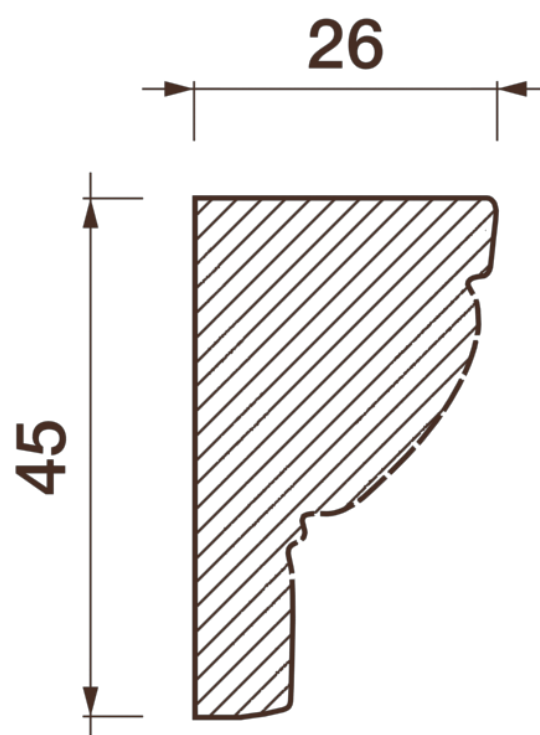

Карниз с рисунком Дк-15

Карниз с орнаментом (рисунком) — идеальные элементы для декорирования помещений в местах стыка вертикальной и горизонтальной поверхности. Придают изящество всему помещению.

ДИКАРТ

ЗАВОД ГИПСОВОЙ ЛЕПНИНЫ

8 (495) 150-21-95

8 (800) 707-52-95

info@dikart.ru

Высота - 45 мм
Глубина - 26 мм
Длина - 1 м.п.
Материал - гипс