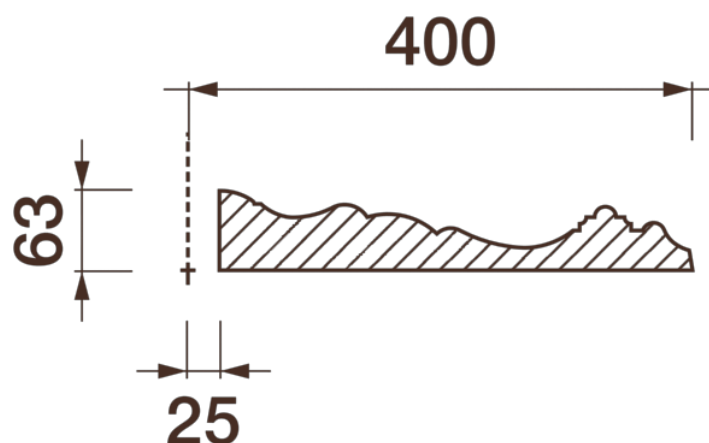

Потолочная розетка Др-287

Розетка из гипса является центром потолочной композиции, оформляет пространство и прекрасно украшает любой интерьер.

ДИКАРТ

ЗАВОД ГИПСОВОЙ ЛЕПНИНЫ

8 (495) 150-21-95

8 (800) 707-52-95

info@dikart.ru

Диаметр - 800 мм
Глубина - 63 мм
Отверстие - min Ø 50 мм
Материал - гипс