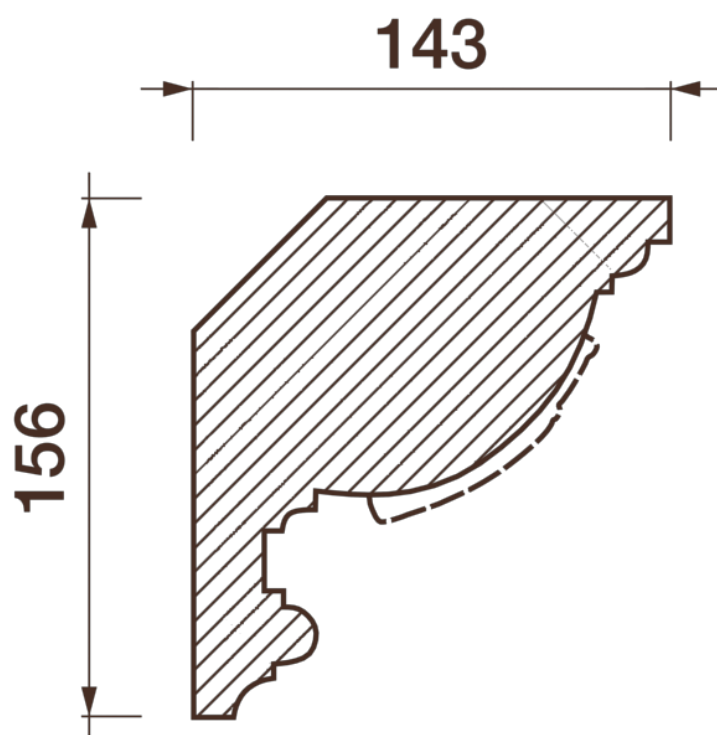

## Карниз с рисунком Дк-8

Карниз с орнаментом (рисунком) — идеальные элементы для декорирования помещений в местах стыка вертикальной и горизонтальной поверхности. Придают изящество всему помещению.

# ДИКАРТ

ЗАВОД ГИПСОВОЙ ЛЕПНИНЫ

8 (495) 150-21-95

8 (800) 707-52-95

info@dikart.ru

Высота - 156 мм  
Глубина - 143 мм  
Длина - 1 м.п.  
Материал - гипс