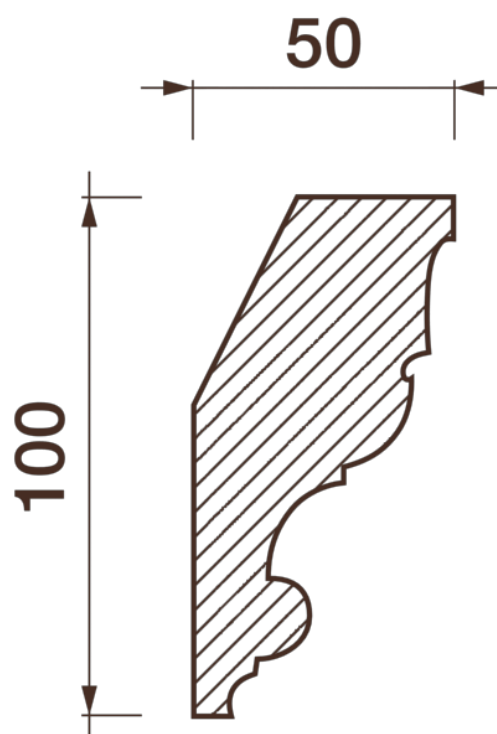

Карниз гладкотянутый КТ-22

Гладкий карниз подчеркнет уникальность и стиль проделанного ремонта. Отличный декор, деталь, элемент, скрывающий стыки стен и потолка.

ДИКАРТ

ЗАВОД ГИПСОВОЙ ЛЕПНИНЫ

8 (495) 150-21-95

8 (800) 707-52-95

info@dikart.ru

Высота - 100 мм
Ширина - 50 мм
Длина - 1 м.п.
Материал - гипс