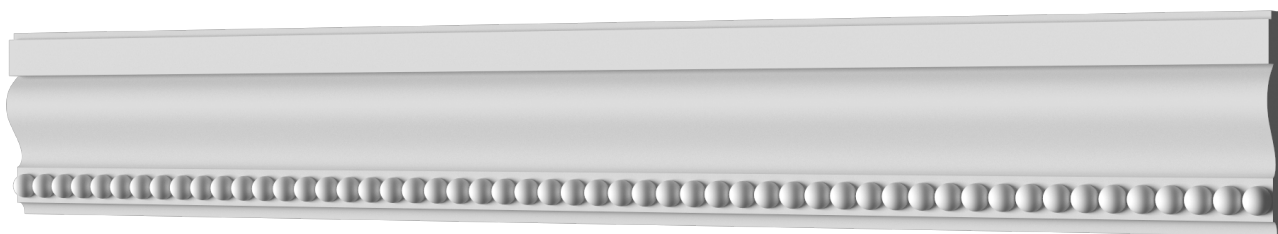

Фриз Дф-55

Гипсовый фриз - декоративный орнамент в виде горизонтальной полосы, прекрасно преобразует интерьер своим дополнением.

ДИКАРТ

ЗАВОД ГИПСОВОЙ ЛЕПНИНЫ

8 (495) 150-21-95

8 (800) 707-52-95

info@dikart.ru

Высота - 76 мм
Ширина - 20 мм
Длина - 1 м.п.
Материал - гипс