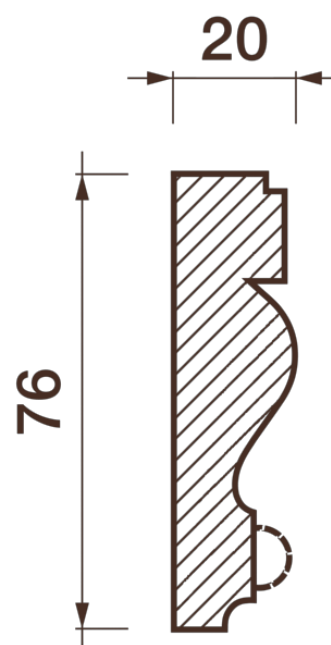

Фриз Дф-55

Гипсовый фриз - декоративный орнамент в виде горизонтальной полосы, прекрасно преобразует интерьер своим дополнением.

ДИКАРТ

ЗАВОД ГИПСОВОЙ ЛЕПНИНЫ

8 (495) 150-21-95

8 (800) 707-52-95

info@dikart.ru

Высота - 76 мм
Ширина - 20 мм
Длина - 1 м.п.
Материал - гипс