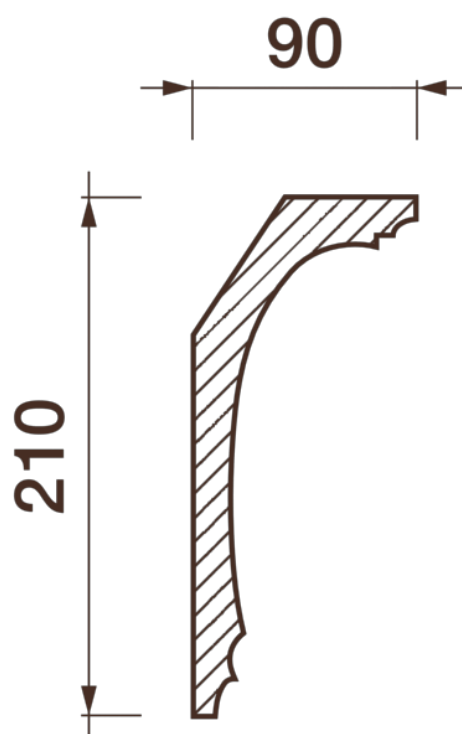

Карниз гладкотянутый Кт-46

Гладкий карниз подчеркнет уникальность и стиль проделанного ремонта. Отличный декор, деталь, элемент, скрывающий стыки стен и потолка.

ДИКАРТ

ЗАВОД ГИПСОВОЙ ЛЕПНИНЫ

8 (495) 150-21-95

8 (800) 707-52-95

info@dikart.ru

Высота - 210 мм
Ширина - 90 мм
Длина - 1 м.п.
Материал - гипс