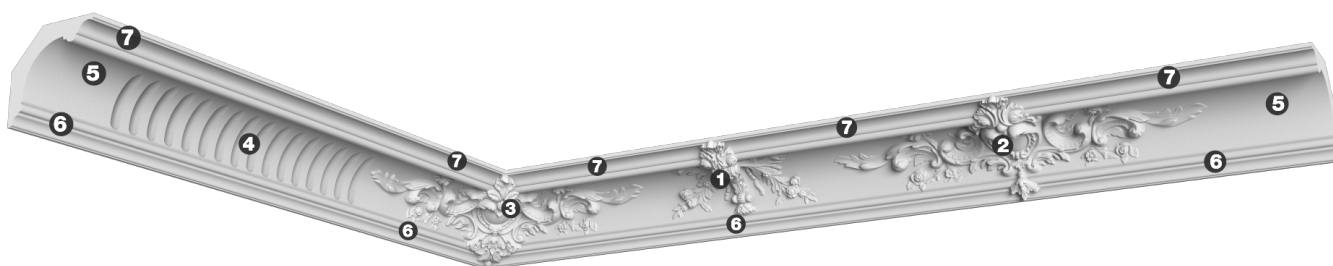

Карниз с рисунком Дк-246

Карниз с орнаментом (рисунком) — идеальные элементы для декорирования помещений в местах стыка вертикальной и горизонтальной поверхности. Придают изящество всему помещению.

ДИКАРТ

ЗАВОД ГИПСОВОЙ ЛЕПНИНЫ

8 (495) 150-21-95

8 (800) 707-52-95

info@dikart.ru

- ❶ Дк-246, кронштейн (93Нх300х141мм)
- ❷ Дк-246, прямой картуш (124Нх578х141мм)
- ❸ Дк-246, угловой картуш (122Нх354х354мм)
- ❹ Дк-355 (121Нх137мм)
- ❺ КТ-145 (93Нх93мм)
- ❻ М-181 (28Нх24мм)
- ❼ М-182 (44Нх29мм)

Высота - 121 мм
Глубина - 137 мм
Длина - 1 м.п.
Материал - гипс