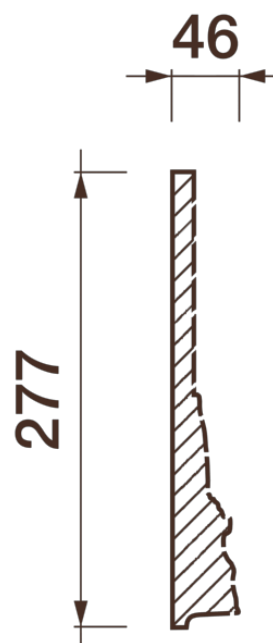

Фриз Дф-147

Гипсовый фриз - декоративный орнамент в виде горизонтальной полосы, прекрасно преобразует интерьер своим дополнением.

ДИКАРТ

ЗАВОД ГИПСОВОЙ ЛЕПНИНЫ

8 (495) 150-21-95

8 (800) 707-52-95

info@dikart.ru

Высота - 277 мм
Ширина - 46 мм
Длина - 1 м.п.
Материал - гипс