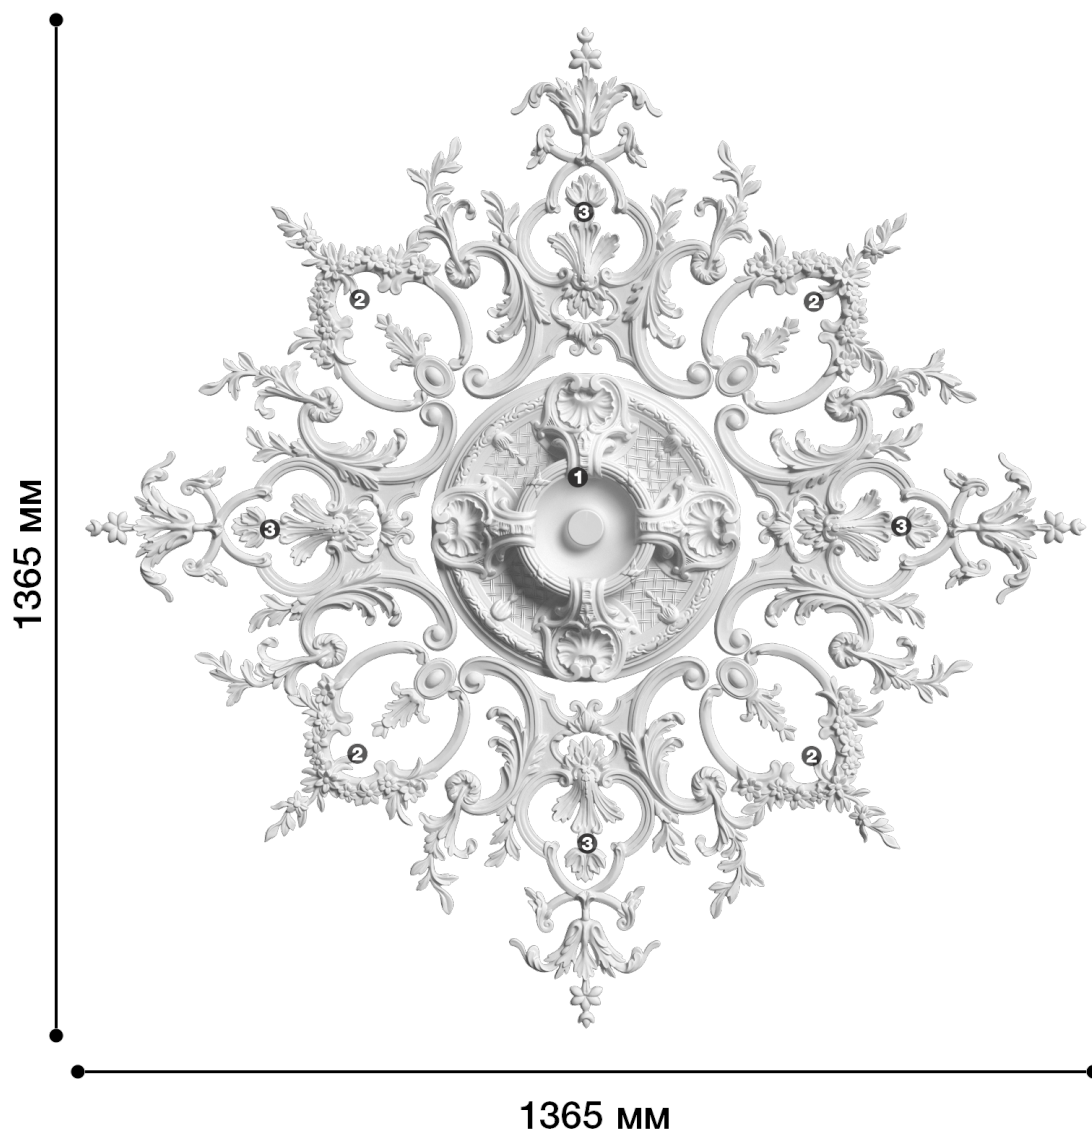

Потолочная розетка Др-167

Розетка из гипса является центром потолочной композиции, оформляет пространство и прекрасно украшает любой интерьер.

ДИКАРТ

ЗАВОД ГИПСОВОЙ ЛЕПНИНЫ

8 (495) 150-21-95

8 (800) 707-52-95

info@dikart.ru

- ❶ Др-151 (D420x66мм)
- ❷ Дс-197 (354x246x19мм)
- ❸ Дс-198 (507x483x20мм)

Диаметр - 1365 мм

Глубина - 66 мм

Отверстие - min Ø 45 мм

Материал - центр гипс, периметр - полиуретан