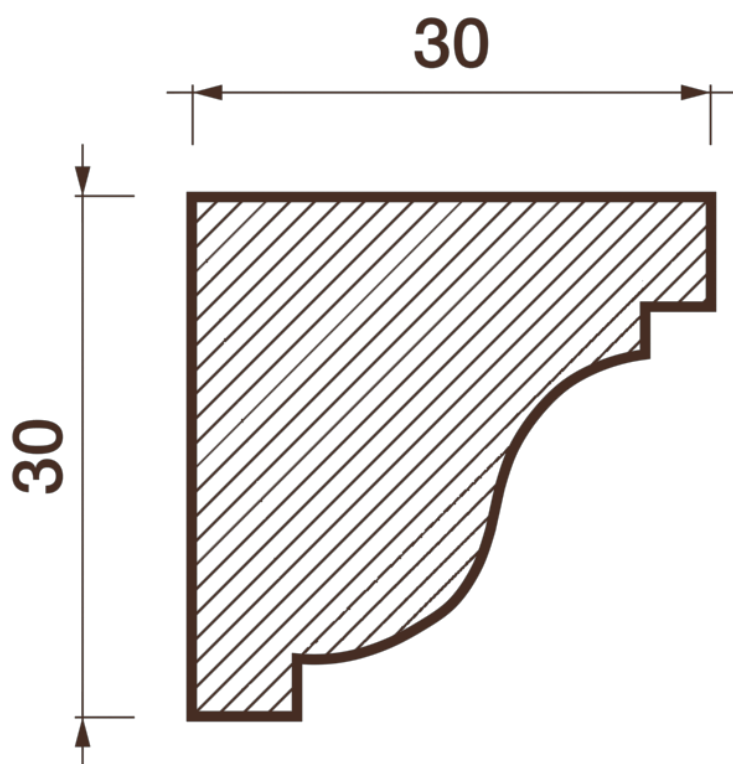

## Карниз гладкотянутый Кт-16

Гладкий карниз подчеркнет уникальность и стиль проделанного ремонта. Отличный декор, деталь, элемент, скрывающий стыки стен и потолка.

# ДИКАРТ

ЗАВОД ГИПСОВОЙ ЛЕПНИНЫ

8 (495) 150-21-95

8 (800) 707-52-95

info@dikart.ru

Высота - 30 мм  
Ширина - 30 мм  
Длина - 1 м.п.  
Материал - гипс