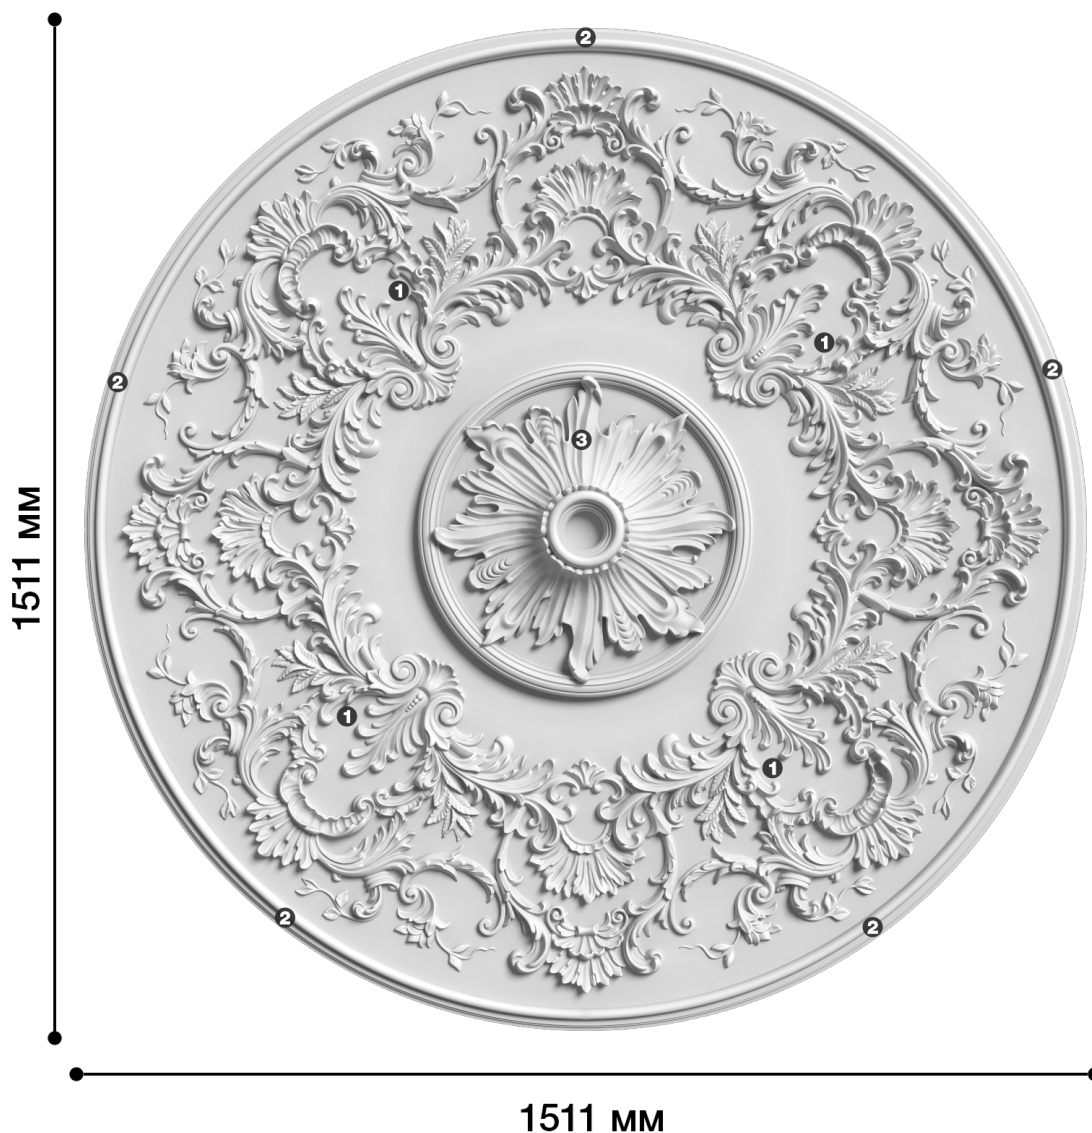

Потолочная розетка Др-220

Розетка из гипса является центром потолочной композиции, оформляет пространство и прекрасно украшает любой интерьер.

ДИКАРТ

ЗАВОД ГИПСОВОЙ ЛЕПНИНЫ

8 (495) 150-21-95

8 (800) 707-52-95

info@dikart.ru

- ❶ Др-216, четверть (997x544x37мм)
- ❷ Др-220, элементы обрамления (888x173Hx23мм)
- ❸ Др-75 (D505x94мм)

Диаметр - 1511 мм
Глубина - 94 мм
Отверстие - min Ø 53 мм
Материал - гипс