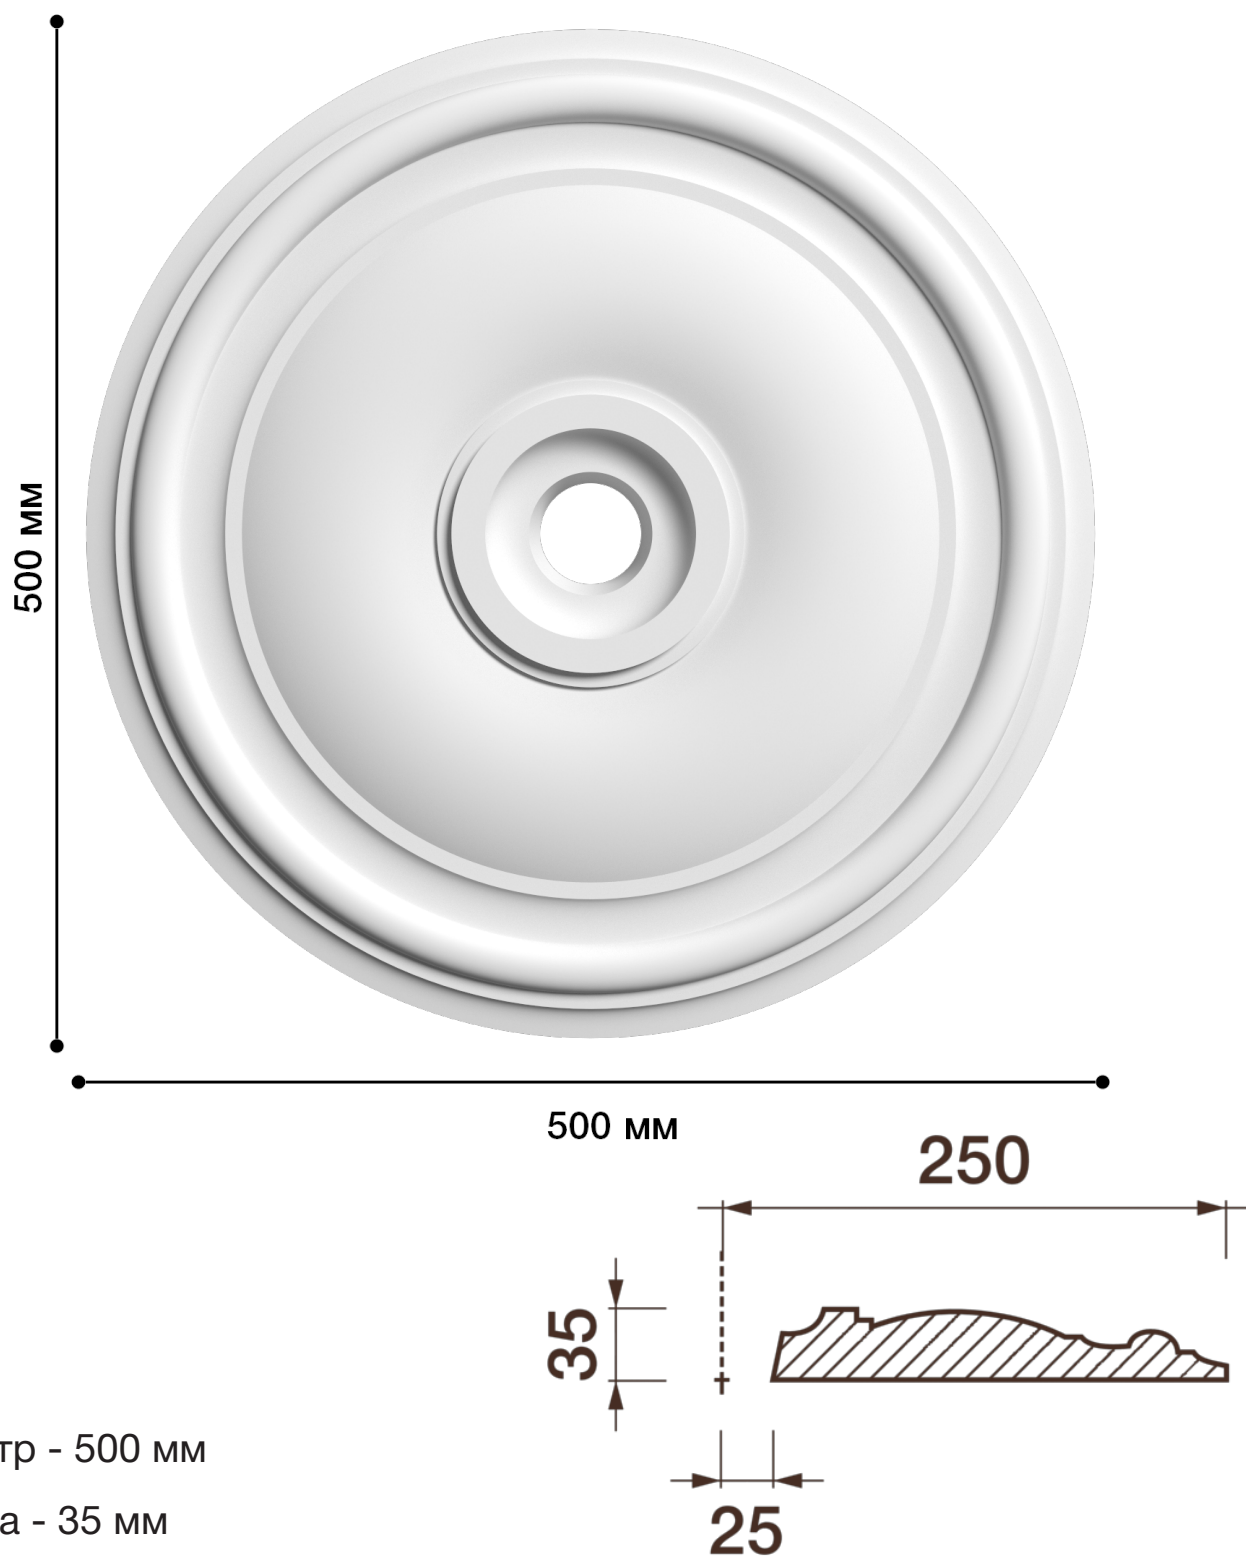

Потолочная розетка Др-88

Розетка из гипса является центром потолочной композиции, оформляет пространство и прекрасно украшает любой интерьер.

ДИКАРТ

ЗАВОД ГИПСОВОЙ ЛЕПНИНЫ

8 (495) 150-21-95

8 (800) 707-52-95

info@dikart.ru

Диаметр - 500 мм

Глубина - 35 мм

Отверстие - min Ø 50 мм

Материал - гипс