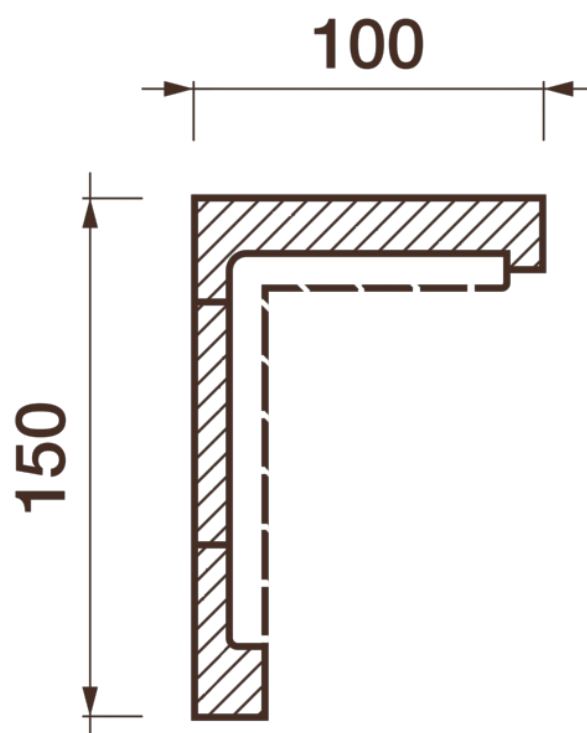

Карниз с рисунком Дк-461

Карниз с орнаментом (рисунком) — идеальные элементы для декорирования помещений в местах стыка вертикальной и горизонтальной поверхности. Придают изящество всему помещению.

ДИКАРТ

ЗАВОД ГИПСОВОЙ ЛЕПНИНЫ

8 (495) 150-21-95

8 (800) 707-52-95

info@dikart.ru

❶ Дк-459 (150Нх100мм)

❷ Дк-460 (150Нх100мм)

Высота - 150 мм

Глубина - 100 мм

Длина - 1 м.п.

Материал - гипс

Карниз с рисунком Дк-461

ДИКАРТ

ЗАВОД ГИПСОВОЙ ЛЕПНИНЫ

8 (495) 150-21-95

8 (800) 707-52-95

info@dikart.ru

❶ Дк-460 (150Нх100мм)

❷ Дк-459 (150Нх100мм)