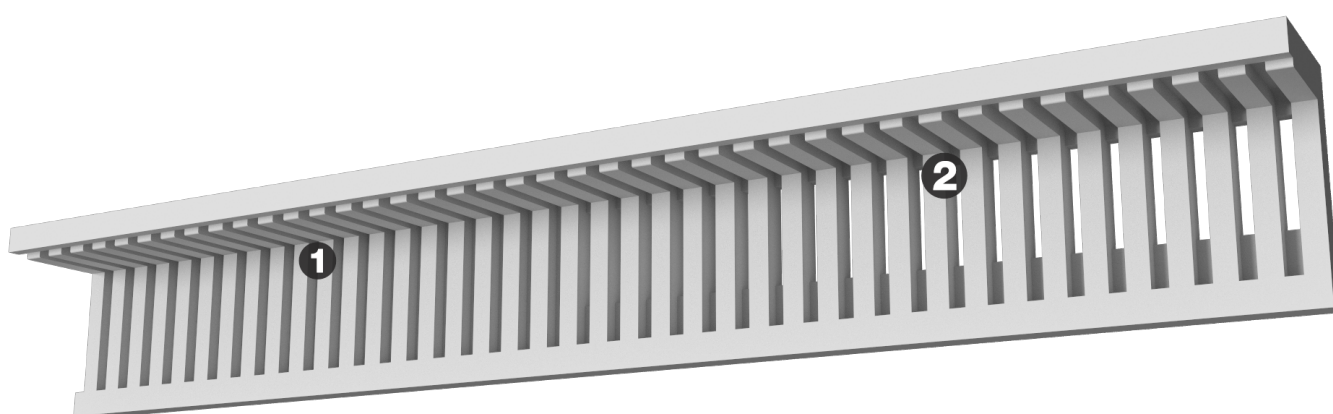

Карниз с рисунком Дк-461

Карниз с орнаментом (рисунком) — идеальные элементы для декорирования помещений в местах стыка вертикальной и горизонтальной поверхности. Придают изящество всему помещению.

ДИКАРТ

ЗАВОД ГИПСОВОЙ ЛЕПНИНЫ

8 (495) 150-21-95

8 (800) 707-52-95

info@dikart.ru

❶ Дк-459 (150Нх100мм)

❷ Дк-460 (150Нх100мм)

Высота - 150 мм

Глубина - 100 мм