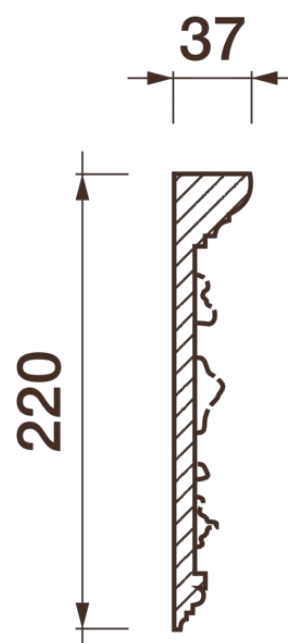

## Фриз Дф-149

Гипсовый фриз - декоративный орнамент в виде горизонтальной полосы, прекрасно преобразует интерьер своим дополнением.

# ДИКАРТ

ЗАВОД ГИПСОВОЙ ЛЕПНИНЫ

8 (495) 150-21-95

8 (800) 707-52-95

info@dikart.ru

Высота - 220 мм

Ширина - 37 мм

Материал - гипс